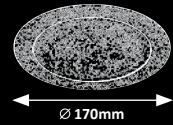

# LOIS

5568

5570

5569

5571

5568 (M P)

LED / 3W  
(170lm, 4000K) incl.  
IP20 • matte white  
76mm • 25mm

5 998250 355689

5569 (M P)

LED / 6W  
(350lm, 4000K) incl.  
IP20 • matte white  
106mm • 25mm

5 998250 355696

5570 (M P)

LED / 12W  
(800lm, 4000K) incl.  
IP20 • matte white  
155mm • 25mm

5 998250 355702

5571 (M P)

LED / 18W  
(1400lm, 4000K) incl.  
IP20 • matte white  
210mm • 25mm