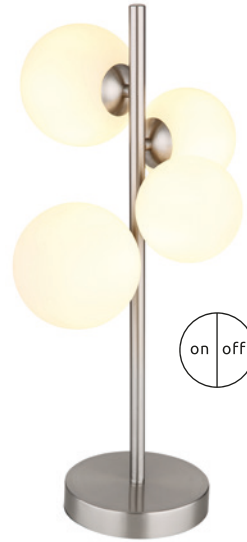

56140-4D

56140-2W

56140-3W

56140-4T

Riha

56140-2W	incl. 2x G9 LED 3,5W	2x 350lm	2x 310lm	3000K	VPE: 10	↔ 25cm x 26cm	↕ 12,5cm
56140-3W	incl. 3x G9 LED 3,5W	3x 350lm	3x 310lm	3000K	VPE: 8	↔ 28,5cm x 23,5cm	↕ 20,5cm
56140-4D	incl. 4x G9 LED 3,5W	4x 350lm	4x 310lm	3000K	VPE: 8	↔ 23cm x 27cm	↕ 40cm
56140-4T	incl. 4x G9 LED 3,5W	4x 350lm	4x 310lm	3000K	VPE: 8	↔ 23cm x 27cm	↕ 51cm
56140-6S	incl. 6x G9 LED 3,5W	6x 350lm	6x 310lm	3000K	VPE: 4	↔ 29,5cm x 28cm	↕ 155cm
56140-9D	incl. 9x G9 LED 3,5W	9x 350lm	9x 310lm	3000K	VPE: 4	↔ 87cm x 28cm	↕ 37cm
56140-9H	incl. 9x G9 LED 3,5W	9x 350lm	9x 310lm	3000K	VPE: 4	↔ 87cm x 34,5cm	↕ 120cm

metal nickel matt, glass opal

56140-6S