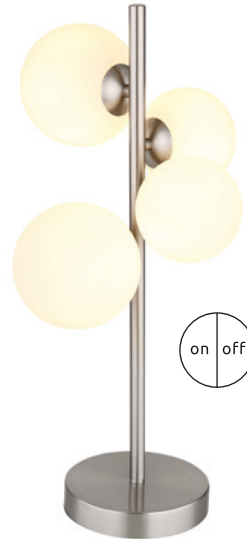

56140-4D

56140-2W

56140-3W

56140-4T

## Riha

<b>56140-2W</b>	incl. 2x G9 LED 3,5W	2x 350lm	2x 310lm	3000K	VPE: 10	↔ 25cm x 26cm	↕ 12,5cm
<b>56140-3W</b>	incl. 3x G9 LED 3,5W	3x 350lm	3x 310lm	3000K	VPE: 8	↔ 28,5cm x 23,5cm	↕ 20,5cm
<b>56140-4D</b>	incl. 4x G9 LED 3,5W	4x 350lm	4x 310lm	3000K	VPE: 8	↔ 23cm x 27cm	↕ 40cm
<b>56140-4T</b>	incl. 4x G9 LED 3,5W	4x 350lm	4x 310lm	3000K	VPE: 8	↔ 23cm x 27cm	↕ 51cm
<b>56140-6S</b>	incl. 6x G9 LED 3,5W	6x 350lm	6x 310lm	3000K	VPE: 4	↔ 29,5cm x 28cm	↕ 155cm
<b>56140-9D</b>	incl. 9x G9 LED 3,5W	9x 350lm	9x 310lm	3000K	VPE: 4	↔ 87cm x 28cm	↕ 37cm
<b>56140-9H</b>	incl. 9x G9 LED 3,5W	9x 350lm	9x 310lm	3000K	VPE: 4	↔ 87cm x 34,5cm	↕ 120cm

metal nickel matt, glass opal

56140-6S