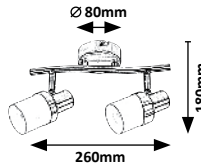

# FINIAN

**5631**

**5632**

**5633**

**5634**

**5631** **MG**

☒ E14 / 1x max. 40W  
IP20 • 19633  
satin chrome/opal glass

**5632** **MG**

☒ E14 / 2x max. 40W  
IP20 • 19633  
satin chrome/opal glass

**5633** **MG**

☒ E14 / 3x max. 40W  
IP20 • 19633  
satin chrome/opal glass

**5634** **MG**

☒ E14 / 4x max. 40W  
IP20 • 19633  
satin chrome/opal glass