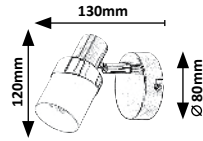

# FINIAN

**5631**

**5632**

**5633**

**5634**

**5631** **MG**

☒ E14 / 1x max. 40W  
IP20 • 19633  
satin chrome/opal glass

**5632** **MG**

☒ E14 / 2x max. 40W  
IP20 • 19633  
satin chrome/opal glass

**5633** **MG**

☒ E14 / 3x max. 40W  
IP20 • 19633  
satin chrome/opal glass

**5634** **MG**

☒ E14 / 4x max. 40W  
IP20 • 19633  
satin chrome/opal glass