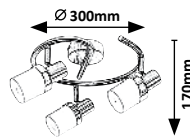

# FINIAN

**5631**

**5632**

**5633**

**5634**

**5631** **MG**

☒ E14 / 1x max. 40W  
IP20 • 19633  
satin chrome/opal glass

**5632** **MG**

☒ E14 / 2x max. 40W  
IP20 • 19633  
satin chrome/opal glass

**5633** **MG**

☒ E14 / 3x max. 40W  
IP20 • 19633  
satin chrome/opal glass

**5634** **MG**

☒ E14 / 4x max. 40W  
IP20 • 19633  
satin chrome/opal glass