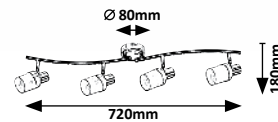

# FINIAN

**5631**

**5632**

**5633**

**5634**

**5631** **MG**

☒ E14 / 1x max. 40W  
IP20 • 19633  
satin chrome/opal glass

**5632** **MG**

☒ E14 / 2x max. 40W  
IP20 • 19633  
satin chrome/opal glass

**5633** **MG**

☒ E14 / 3x max. 40W  
IP20 • 19633  
satin chrome/opal glass

**5634** **MG**

☒ E14 / 4x max. 40W  
IP20 • 19633  
satin chrome/opal glass