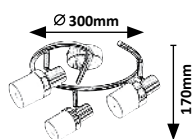

# FINIAN

**5631**

**5632**

**5633**

**5634**

**5631** **MG**

☒ E14 / 1x max. 40W  
IP20 • 19633  
satin chrome/opal glass

**5632** **MG**

☒ E14 / 2x max. 40W  
IP20 • 19633  
satin chrome/opal glass

**5633** **MG**

☒ E14 / 3x max. 40W  
IP20 • 19633  
satin chrome/opal glass

**5634** **MG**

☒ E14 / 4x max. 40W  
IP20 • 19633  
satin chrome/opal glass