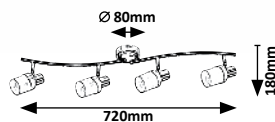

# FINIAN

**5631**

**5632**

**5633**

**5634**

**5631** **MG**

☒ E14 / 1x max. 40W  
IP20 • 19633  
satin chrome/opal glass

**5632** **MG**

☒ E14 / 2x max. 40W  
IP20 • 19633  
satin chrome/opal glass

**5633** **MG**

☒ E14 / 3x max. 40W  
IP20 • 19633  
satin chrome/opal glass

**5634** **MG**

☒ E14 / 4x max. 40W  
IP20 • 19633  
satin chrome/opal glass