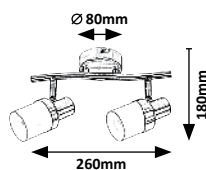

# FINIAN

**5631**

**5632**

**5633**

**5634**

**5631** **MG**

☒ E14 / 1x max. 40W  
IP20 • 19633  
satin chrome/opal glass

**5632** **MG**

☒ E14 / 2x max. 40W  
IP20 • 19633  
satin chrome/opal glass

**5633** **MG**

☒ E14 / 3x max. 40W  
IP20 • 19633  
satin chrome/opal glass

**5634** **MG**

☒ E14 / 4x max. 40W  
IP20 • 19633  
satin chrome/opal glass