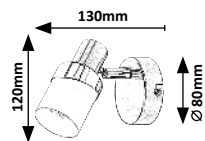

# FINIAN

**5631**

**5632**

**5633**

**5634**

**5631** **MG**

☒ E14 / 1x max. 40W  
IP20 • 19633  
satin chrome/opal glass

**5632** **MG**

☒ E14 / 2x max. 40W  
IP20 • 19633  
satin chrome/opal glass

**5633** **MG**

☒ E14 / 3x max. 40W  
IP20 • 19633  
satin chrome/opal glass

**5634** **MG**

☒ E14 / 4x max. 40W  
IP20 • 19633  
satin chrome/opal glass