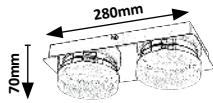

HILARY

5661

5662

5663

5664

5661 (M) (P)

LED / 5W
(400lm, 4000K) incl.
IP20 • 19736
chrome/white

5 998250 356617