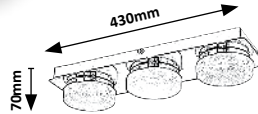

HILARY

5661

5662

5663

5664

5661 (M) (P)

LED / 5W
(400lm, 4000K) incl.
IP20 • 19736
chrome/white

5 998250 356617