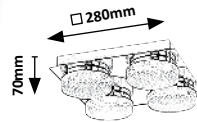

HILARY

5661

5662

5663

5664

5661 (M) (P)

LED / 5W
(400lm, 4000K) incl.
IP20 • 19736
chrome/white

5 998250 356617