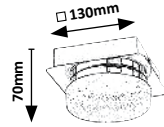

HILARY

5661

5662

5663

5664

5661 (M) (P)

LED / 5W
(400lm, 4000K) incl.
IP20 • 19736
chrome/white

5 998250 356617

5662 (M) (P)

LED / 10W
(800lm, 4000K) incl.
IP20 • 19736
chrome/white

5 998250 356624

5663 (M) (P)

LED / 15W
(1200lm, 4000K) incl.
IP20 • 19736
chrome/white

5 998250 356631

5664 (M) (P)

LED / 20W
(1600lm, 4000K) incl.
IP20 • 19736
chrome/white