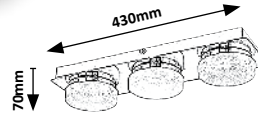

# HILARY

**5661**

**5662**

**5663**

**5664**

**5661** (M) (P)

LED / 5W  
(400lm, 4000K) incl.  
IP20 • 19736  
chrome/white

5 998250 356617

**5662** (M) (P)

LED / 10W  
(800lm, 4000K) incl.  
IP20 • 19736  
chrome/white

5 998250 356624

**5663** (M) (P)

LED / 15W  
(1200lm, 4000K) incl.  
IP20 • 19736  
chrome/white

5 998250 356631

**5664** (M) (P)

LED / 20W  
(1600lm, 4000K) incl.  
IP20 • 19736  
chrome/white

5 998250 356648