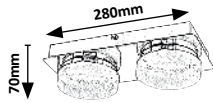

# HILARY

**5661**

**5662**

**5663**

**5664**

**5661** (M) (P)

LED / 5W  
(400lm, 4000K) incl.  
IP20 • 19736  
chrome/white

5 998250 356617

**5662** (M) (P)

LED / 10W  
(800lm, 4000K) incl.  
IP20 • 19736  
chrome/white

5 998250 356624

**5663** (M) (P)

LED / 15W  
(1200lm, 4000K) incl.  
IP20 • 19736  
chrome/white

5 998250 356631

**5664** (M) (P)