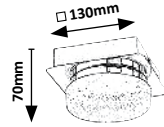

# HILARY

**5661**

**5662**

**5663**

**5664**

**5661** (M) (P)

LED / 5W  
(400lm, 4000K) incl.  
IP20 • 19736  
chrome/white

5 998250 356617

**5662** (M) (P)

LED / 10W  
(800lm, 4000K) incl.  
IP20 • 19736  
chrome/white

5 998250 356624

**5663** (M) (P)

LED / 15W  
(1200lm, 4000K) incl.  
IP20 • 19736  
chrome/white

5 998250 356631

**5664** (M) (P)

LED / 20W  
(1600lm, 4000K) incl.  
IP20 • 19736  
chrome/white

5 998250 356648