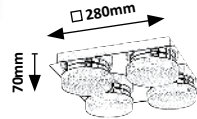

# HILARY

**5661**

**5662**

**5663**

**5664**

**5661** (M) (P)

LED / 5W  
(400lm, 4000K) incl.  
IP20 • 19736  
chrome/white

5 998250 356617

**5662** (M) (P)

LED / 10W  
(800lm, 4000K) incl.  
IP20 • 19736  
chrome/white

5 998250 356624

**5663** (M) (P)

LED / 15W  
(1200lm, 4000K) incl.  
IP20 • 19736  
chrome/white

5 998250 356631

**5664** (M) (P)