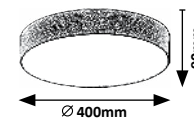

MORPHEUS

5685

5684

ARTEMIS

5681

5683

5684 (M T)

LED / 6W
(420lm, 3000K) incl.
IP20 • 19648, 19738
gold foil/white