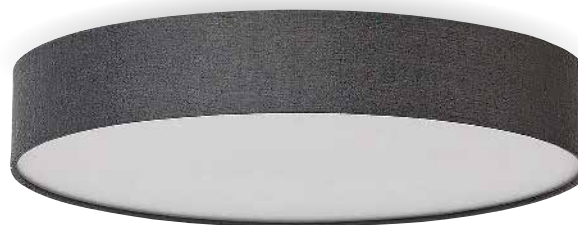

# MORPHEUS

5685

5684

# ARTEMIS

5681

5683

**5684** (M T)

LED / 6W  
(420lm, 3000K) incl.  
IP20 • 19648, 19738  
gold foil/white

5 998250 356846

**5685** (M T)

LED / 6W  
(420lm, 3000K) incl.  
IP20 • 19649, 19738  
grey/white

5 998250 356853

**5681** (M T)

LED / 24W  
(1950lm, 3000K) incl.  
IP20 • 19645, 19737  
grey/white

5 998250 356815

**5683** (M T)

LED / 24W  
(1950lm, 3000K) incl.  
IP20 • 19647, 19737  
gold foil/white

5 998250 356839