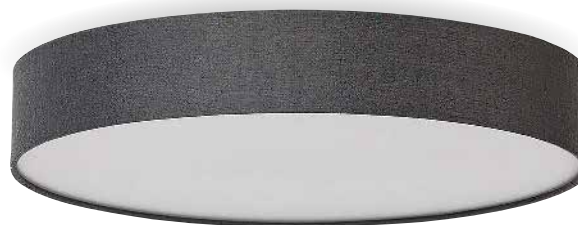

MORPHEUS

5685

5684

ARTEMIS

5681

5683

5684 (M T)

LED / 6W
(420lm, 3000K) incl.
IP20 • 19648, 19738
gold foil/white

5 998250 356846

5685 (M T)

LED / 6W
(420lm, 3000K) incl.
IP20 • 19649, 19738
grey/white

5 998250 356853

5681 (M T)

LED / 24W
(1950lm, 3000K) incl.
IP20 • 19645, 19737
grey/white

5 998250 356815

5683 (M T)

LED / 24W
(1950lm, 3000K) incl.
IP20 • 19647, 19737
gold foil/white

5 998250 356839