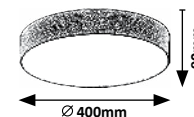

MORPHEUS

5685

5684

ARTEMIS

5681

5683

5684 (M T)

LED / 6W
(420lm, 3000K) incl.
IP20 • 19648, 19738
gold foil/white