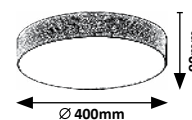

MORPHEUS

5685

5684

ARTEMIS

5681

5683

5684 (M T)

LED / 6W
(420lm, 3000K) incl.
IP20 • 19648, 19738
gold foil/white