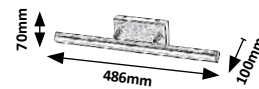

TURGON

75016

75017

SILAS

5719

5727

5720

5729

75016 (M) (P)

LED / 13W
(1190lm, 1470lm;
3000K, 4000K, 6000K) incl.
IP44 • chrome/white

5 996595 750169

75017 (M) (P)

LED / 20W
(1750lm, 2120lm;
3000K, 4000K, 6000K) incl.
IP44 • chrome/white

5 996595 750176

5719 (M) (P)

LED / 12W
(1180lm, 4000K) incl.
IP44
chrome/white

5 998250 357195

5720 (M) (P)

LED / 12W
(1180lm, 4000K) incl.
IP44
bronze/white

5 998250 357201

5727 (M) (P)

LED / 18W
(1700lm, 4000K) incl.
IP44
chrome/white

5 998250 357270

5729 (M) (P)

LED / 18W
(1700lm, 4000K) incl.
IP44
bronze/white

5 998250 357294