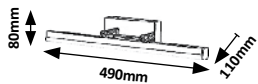

TURGON

75016

75017

SILAS

5719

5727

5720

5729

75016 (M) (P)

LED / 13W
(1190lm, 1470lm;
3000K, 4000K, 6000K) incl.
IP44 • chrome/white

5 996595 750169

75017 (M) (P)

LED / 20W
(1750lm, 2120lm;
3000K, 4000K, 6000K) incl.
IP44 • chrome/white

5 996595 750176

5719 (M) (P)

LED / 12W
(1180lm, 4000K) incl.
IP44
chrome/white

5 998250 357195

5720 (M) (P)

LED / 12W
(1180lm, 4000K) incl.
IP44
bronze/white

5 998250 357201

5727 (M) (P)

LED / 18W
(1700lm, 4000K) incl.
IP44
chrome/white

5 998250 357270

5729 (M) (P)

LED / 18W
(1700lm, 4000K) incl.
IP44
bronze/white

5 998250 357294