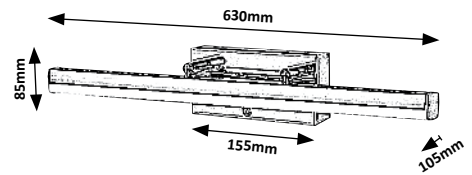

TURGON

75016

75017

SILAS

5719

5727

5720

5729

75016 (M) (P)

LED / 13W
(1190lm, 1470lm;
3000K, 4000K, 6000K) incl.
IP44 • chrome/white

5 996595 750169

75017 (M) (P)

LED / 20W
(1750lm, 2120lm;
3000K, 4000K, 6000K) incl.
IP44 • chrome/white

5 996595 750176

5719 (M) (P)

LED / 12W
(1180lm, 4000K) incl.
IP44
chrome/white

5 998250 357195

5720 (M) (P)

LED / 12W
(1180lm, 4000K) incl.
IP44
bronze/white

5 998250 357201

5727 (M) (P)

LED / 18W
(1700lm, 4000K) incl.
IP44
chrome/white

5 998250 357270

5729 (M) (P)

LED / 18W
(1700lm, 4000K) incl.
IP44
bronze/white

5 998250 357294