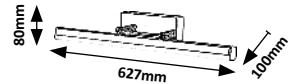

TURGON

75016

75017

SILAS

5719

5727

5720

5729

75016 (M) (P)

LED / 13W
(1190lm, 1470lm;
3000K, 4000K, 6000K) incl.
IP44 • chrome/white

5 996595 750169

75017 (M) (P)

LED / 20W
(1750lm, 2120lm;
3000K, 4000K, 6000K) incl.
IP44 • chrome/white

5 996595 750176

5719 (M) (P)

LED / 12W
(1180lm, 4000K) incl.
IP44
chrome/white

5 998250 357195

5720 (M) (P)

LED / 12W
(1180lm, 4000K) incl.
IP44
bronze/white

5 998250 357201

5727 (M) (P)

LED / 18W
(1700lm, 4000K) incl.
IP44
chrome/white

5 998250 357270

5729 (M) (P)

LED / 18W
(1700lm, 4000K) incl.
IP44
bronze/white

5 998250 357294