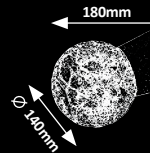

OPALE

5726

GRACE

2431

2432

5726 **M G**

☒ E27 / 1x max. 60W
IP20 • 9512
chrome/alabaster

5 998250 357263