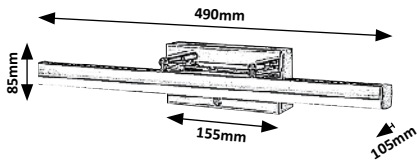

TURGON

75016

75017

SILAS

5720

5729

5719

5727

75016 (M) (P)

LED / 13W
(1190lm, 1470lm;
3000K, 4000K, 6000K) incl.
IP44 • chrome/white

5 996595 750169

75017 (M) (P)

LED / 20W
(1750lm, 2120lm;
3000K, 4000K, 6000K) incl.
IP44 • chrome/white

5 996595 750176

5719 (M) (P)

LED / 12W
(1180lm, 4000K) incl.
IP44
chrome/white

5 998250 357195

5720 (M) (P)

LED / 12W
(1180lm, 4000K) incl.
IP44
bronze/white

5 998250 357201

5727 (M) (P)

LED / 18W
(1700lm, 4000K) incl.
IP44
chrome/white

5 998250 357270

5729 (M) (P)

LED / 18W
(1700lm, 4000K) incl.
IP44
bronze/white

5 998250 357294