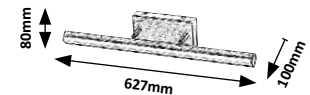

TURGON

75016

75017

SILAS

5720

5729

5719

5727

75016 (M) (P)

LED / 13W
(1190lm, 1470lm;
3000K, 4000K, 6000K) incl.
IP44 • chrome/white

5 996595 750169

75017 (M) (P)

LED / 20W
(1750lm, 2120lm;
3000K, 4000K, 6000K) incl.
IP44 • chrome/white

5 996595 750176

5719 (M) (P)

LED / 12W
(1180lm, 4000K) incl.
IP44
chrome/white

5 998250 357195

5720 (M) (P)

LED / 12W
(1180lm, 4000K) incl.
IP44
bronze/white

5 998250 357201

5727 (M) (P)

LED / 18W
(1700lm, 4000K) incl.
IP44
chrome/white

5 998250 357270

5729 (M) (P)

LED / 18W
(1700lm, 4000K) incl.
IP44
bronze/white

5 998250 357294