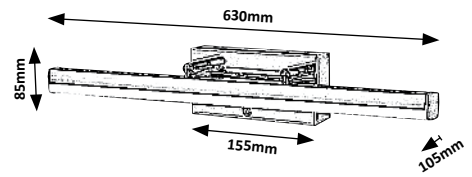

TURGON

75016

75017

SILAS

5720

5729

5719

5727

75016 (M) (P)

LED / 13W
(1190lm, 1470lm;
3000K, 4000K, 6000K) incl.
IP44 • chrome/white

5 996595 750169

75017 (M) (P)

LED / 20W
(1750lm, 2120lm;
3000K, 4000K, 6000K) incl.
IP44 • chrome/white

5 996595 750176

5719 (M) (P)

LED / 12W
(1180lm, 4000K) incl.
IP44
chrome/white

5 998250 357195

5720 (M) (P)

LED / 12W
(1180lm, 4000K) incl.
IP44
bronze/white

5 998250 357201

5727 (M) (P)

LED / 18W
(1700lm, 4000K) incl.
IP44
chrome/white

5 998250 357270

5729 (M) (P)

LED / 18W
(1700lm, 4000K) incl.
IP44
bronze/white

5 998250 357294