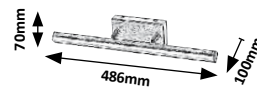

TURGON

75016

75017

SILAS

5720

5729

5719

5727

75016 (M) (P)

LED / 13W
(1190lm, 1470lm;
3000K, 4000K, 6000K) incl.
IP44 • chrome/white

5 996595 750169

75017 (M) (P)

LED / 20W
(1750lm, 2120lm;
3000K, 4000K, 6000K) incl.
IP44 • chrome/white

5 996595 750176

5719 (M) (P)

LED / 12W
(1180lm, 4000K) incl.
IP44
chrome/white

5 998250 357195

5720 (M) (P)

LED / 12W
(1180lm, 4000K) incl.
IP44
bronze/white

5 998250 357201

5727 (M) (P)

LED / 18W
(1700lm, 4000K) incl.
IP44
chrome/white

5 998250 357270

5729 (M) (P)

LED / 18W
(1700lm, 4000K) incl.
IP44
bronze/white

5 998250 357294