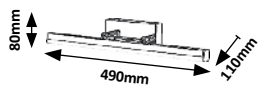

TURGON

75016

75017

SILAS

5720

5729

5719

5727

75016 (M) (P)

LED / 13W
(1190lm, 1470lm;
3000K, 4000K, 6000K) incl.
IP44 • chrome/white

5 996595 750169

75017 (M) (P)

LED / 20W
(1750lm, 2120lm;
3000K, 4000K, 6000K) incl.
IP44 • chrome/white

5 996595 750176

5719 (M) (P)

LED / 12W
(1180lm, 4000K) incl.
IP44
chrome/white

5 998250 357195

5720 (M) (P)

LED / 12W
(1180lm, 4000K) incl.
IP44
bronze/white

5 998250 357201

5727 (M) (P)

LED / 18W
(1700lm, 4000K) incl.
IP44
chrome/white

5 998250 357270

5729 (M) (P)

LED / 18W
(1700lm, 4000K) incl.
IP44
bronze/white

5 998250 357294