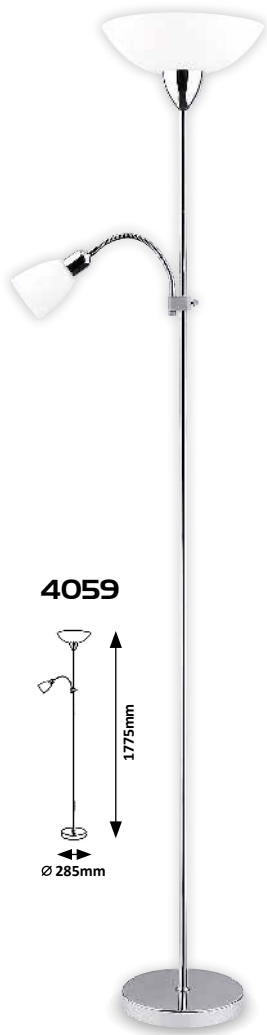

DIANA

4059

4067

4068

5739

4059 MGP

☒ E27 / G45 / 1x max. 60W +
E14 / 1x max. 40W
IP20 • ☐ • ▲ 9867 • ▼ 9868
chrome/white

5 998250 340593

4067 MGP

☒ E27 / G45 / 1x max. 60W +
E14 / 1x max. 40W
IP20 • ☐ • ▲ 9867 • ▼ 9868
satin chrome/white

5 998250 340678

4068 MGP

☒ E27 / G45 / 1x max. 60W +
E14 / 1x max. 40W
IP20 • ☐ • ▲ 9867 • ▼ 9868
bronze/white

5 998250 340685

5739 MGP

☒ E27 / G45 / 1x max. 40W +
E14 / 1x max. 40W
IP20 • ☐ • ▲ 9867 • ▼ 9868
satin chrome/beech/opal glass

5 998250 357393