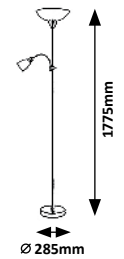

DIANA

4059

4067

4068

5739

4059 MGP

☒ E27 / G45 / 1x max. 60W +
E14 / 1x max. 40W
IP20 • ☐ • ▲ 9867 • ▼ 9868
chrome/white

5 998250 340593

4067 MGP

☒ E27 / G45 / 1x max. 60W +
E14 / 1x max. 40W
IP20 • ☐ • ▲ 9867 • ▼ 9868
satin chrome/white

5 998250 340678

4068 MGP

☒ E27 / G45 / 1x max. 60W +
E14 / 1x max. 40W
IP20 • ☐ • ▲ 9867 • ▼ 9868
bronze/white

5 998250 340685

5739 MGP

☒ E27 / G45 / 1x max. 40W +
E14 / 1x max. 40W
IP20 • ☐ • ▲ 9867 • ▼ 9868
satin chrome/beech/opal glass

5 998250 357393