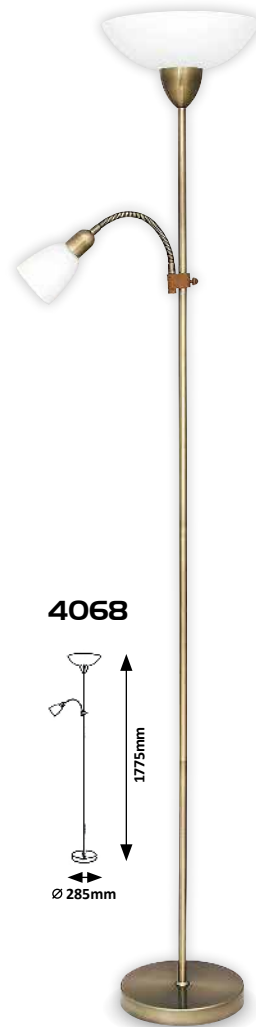

DIANA

4059

4067

4068

5739

4059 MGP

☒ E27 / G45 / 1x max. 60W +
E14 / 1x max. 40W
IP20 • ☐ • ▲ 9867 • ▼ 9868
chrome/white

5 998250 340593

4067 MGP

☒ E27 / G45 / 1x max. 60W +
E14 / 1x max. 40W
IP20 • ☐ • ▲ 9867 • ▼ 9868
satin chrome/white

5 998250 340678

4068 MGP

☒ E27 / G45 / 1x max. 60W +
E14 / 1x max. 40W
IP20 • ☐ • ▲ 9867 • ▼ 9868
bronze/white

5 998250 340685

5739 MGP

☒ E27 / G45 / 1x max. 40W +
E14 / 1x max. 40W
IP20 • ☐ • ▲ 9867 • ▼ 9868
satin chrome/beech/opal glass

5 998250 357393