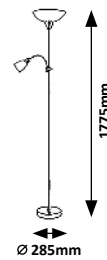

DIANA

4059

4067

4068

5739

4059 MGP

☒ E27 / G45 / 1x max. 60W +
E14 / 1x max. 40W
IP20 • ☐ • ▲ 9867 • ▼ 9868
chrome/white

5 998250 340593

4067 MGP

☒ E27 / G45 / 1x max. 60W +
E14 / 1x max. 40W
IP20 • ☐ • ▲ 9867 • ▼ 9868
satin chrome/white

5 998250 340678

4068 MGP

☒ E27 / G45 / 1x max. 60W +
E14 / 1x max. 40W
IP20 • ☐ • ▲ 9867 • ▼ 9868
bronze/white

5 998250 340685

5739 MGP

☒ E27 / G45 / 1x max. 40W +
E14 / 1x max. 40W
IP20 • ☐ • ▲ 9867 • ▼ 9868
satin chrome/beech/opal glass

5 998250 357393