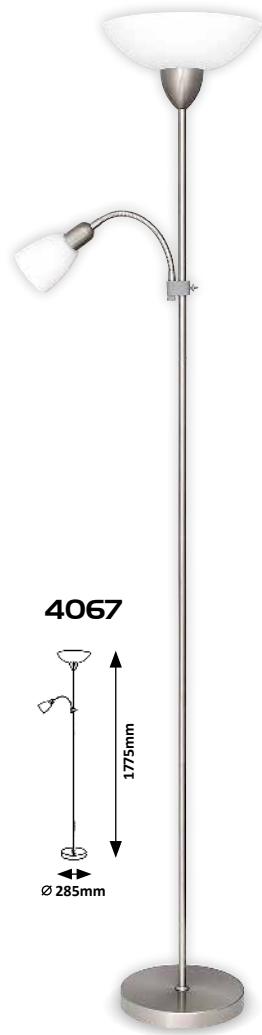

DIANA

4059

4067

4068

5739

4059 MGP

☒ E27 / G45 / 1x max. 60W +
E14 / 1x max. 40W
IP20 • ☐ • ▲ 9867 • ▼ 9868
chrome/white

5 998250 340593

4067 MGP

☒ E27 / G45 / 1x max. 60W +
E14 / 1x max. 40W
IP20 • ☐ • ▲ 9867 • ▼ 9868
satin chrome/white

5 998250 340678

4068 MGP

☒ E27 / G45 / 1x max. 60W +
E14 / 1x max. 40W
IP20 • ☐ • ▲ 9867 • ▼ 9868
bronze/white

5 998250 340685

5739 MGP

☒ E27 / G45 / 1x max. 40W +
E14 / 1x max. 40W
IP20 • ☐ • ▲ 9867 • ▼ 9868
satin chrome/beech/opal glass

5 998250 357393