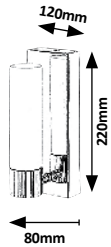

BETTY

5713

5745

5746

5714

JIM

5749

5750

5713 **MG**

LED / 4W
(371lm, 4000K) incl.
IP44 • 19587
chrome/opal glass

5 998250 357133

5714 **MG**

LED / 8W
(785lm, 4000K) incl.
IP44 • 19588
chrome/opal glass

5 998250 357140

5745 **MG**

LED / 4W
(371lm, 4000K) incl.
IP44 • 19587
bronze/white

LED / 10W
(800lm, 4000K) incl.
IP44 • 19590
chrome/white

5 998250 357508