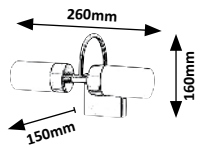

BETTY

5713

5745

5746

5714

JIM

5749

5750

LED / 10W
(800lm, 4000K) incl.
IP44 • 19590
chrome/white

5 998250 357508