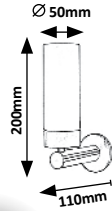

BETTY

5713

5745

5746

5714

JIM

5749

5750

LED / 10W
(800lm, 4000K) incl.
IP44 • 19590
chrome/white

5 998250 357508