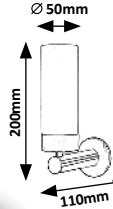

BETTY

5713

5745

5746

5714

JIM

5749

5750

LED / 10W
(800lm, 4000K) incl.
IP44 • 19590
chrome/white

5 998250 357508