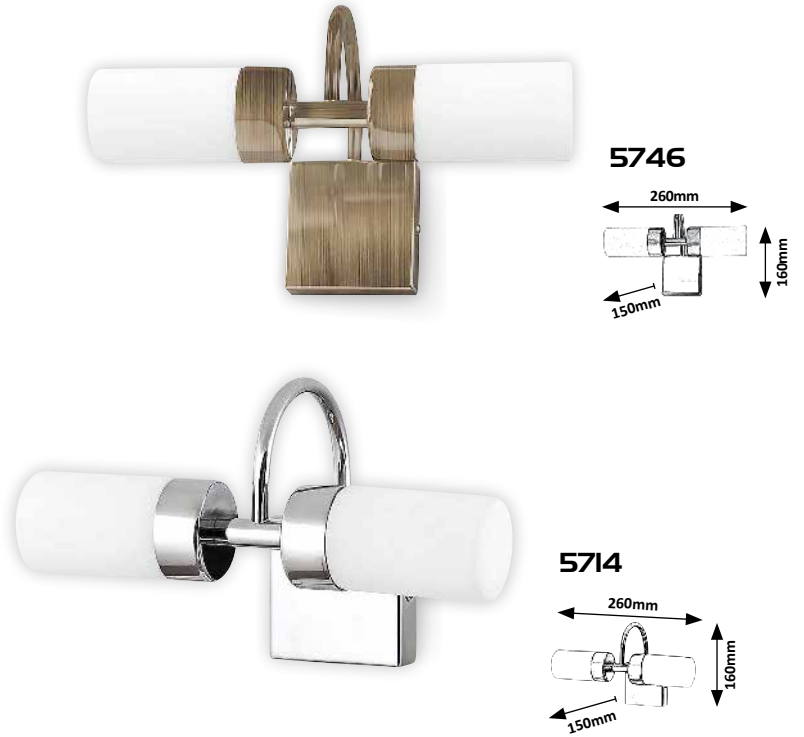

BETTY

5713

5745

5746

5714

JIM

5749

5750

5713 **MG**

LED / 4W
(371lm, 4000K) incl.
IP44 • 19587
chrome/opal glass

5 998250 357133

5714 **MG**

LED / 8W
(785lm, 4000K) incl.
IP44 • 19588
chrome/opal glass

5 998250 357140

5745 **MG**

LED / 4W
(371lm, 4000K) incl.
IP44 • 19587
bronze/white

LED / 10W
(800lm, 4000K) incl.
IP44 • 19590
chrome/white

5 998250 357508