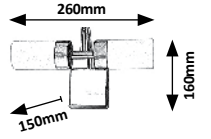

BETTY

5713

5745

5746

5714

JIM

5749

5750

LED / 10W
(800lm, 4000K) incl.
IP44 • 19590
chrome/white

5 998250 357508