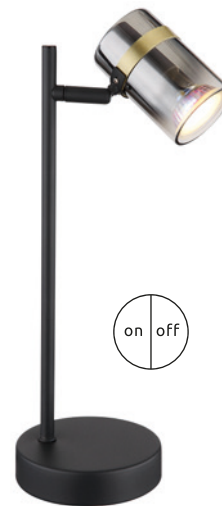

57916-2

57916-3

57916-4

57916-1

57916W

57916T

57916S

# Trabby

<b>57916-1</b>	excl. 1x GU10 LED 8W	VPE: 12	↔ 7cm ↓ 10cm ↳ 12,5cm
<b>57916-2</b>	excl. 2x GU10 LED 8W	VPE: 8	↔ 26cm x 6cm ↓ 12,5cm
<b>57916-3</b>	excl. 3x GU10 LED 8W	VPE: 8	↔ 41cm x 6cm ↓ 12,5cm
<b>57916-4</b>	excl. 4x GU10 LED 8W	VPE: 6	↔ 56cm x 6cm ↓ 12,5cm
<b>57916S</b>	excl. 3x GU10 LED 8W	VPE: 2	∅ 23cm x ↓ 154cm
<b>57916T</b>	excl. 1x GU10 LED 8W	VPE: 6	∅ 12cm x ↓ 32cm
<b>57916W</b>	excl. 1x GU10 LED 8W	VPE: 10	↔ 40,5cm x 7cm ↓ 32,5cm

metal black matt, brass mat, glass smoke, clear