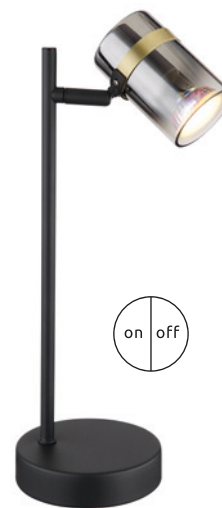

57916-2

57916-3

57916-4

57916-1

57916W

57916T

57916S

# Trabby

<b>57916-1</b>	excl. 1x GU10 LED 8W	VPE: 12	↔ 7cm ↓ 10cm ↳ 12,5cm
<b>57916-2</b>	excl. 2x GU10 LED 8W	VPE: 8	↔ 26cm x 6cm ↓ 12,5cm
<b>57916-3</b>	excl. 3x GU10 LED 8W	VPE: 8	↔ 41cm x 6cm ↓ 12,5cm
<b>57916-4</b>	excl. 4x GU10 LED 8W	VPE: 6	↔ 56cm x 6cm ↓ 12,5cm
<b>57916S</b>	excl. 3x GU10 LED 8W	VPE: 2	∅ 23cm x ↓ 154cm
<b>57916T</b>	excl. 1x GU10 LED 8W	VPE: 6	∅ 12cm x ↓ 32cm
<b>57916W</b>	excl. 1x GU10 LED 8W	VPE: 10	↔ 40,5cm x 7cm ↓ 32,5cm

metal black matt, brass mat, glass smoke, clear