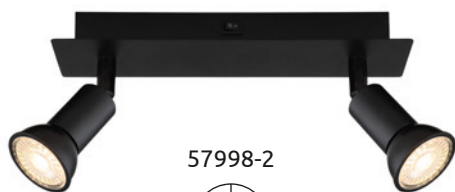

57998-1

57998-2

57998-3

## Drew

<b>57998-1</b>	excl. 1x GU10 35W	VPE: 20	↔ 6cm ↓ 12cm ↳ 9cm
<b>57998-2</b>	excl. 2x GU10 35W	VPE: 20	↔ 25cm x 6cm ↓ 9cm
<b>57998-3</b>	excl. 3x GU10 35W	VPE: 16	↔ 40cm x 6cm ↓ 9cm
<b>57998-4</b>	excl. 4x GU10 35W	VPE: 12	↔ 50cm x 6cm ↓ 9cm

metal black matt

57998-4