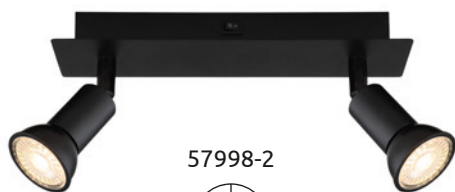

57998-1

57998-2

57998-3

Drew

57998-1	excl. 1x GU10 35W	VPE: 20	↔ 6cm ↓ 12cm ↘ 9cm
57998-2	excl. 2x GU10 35W	VPE: 20	↔ 25cm x 6cm ↓ 9cm
57998-3	excl. 3x GU10 35W	VPE: 16	↔ 40cm x 6cm ↓ 9cm
57998-4	excl. 4x GU10 35W	VPE: 12	↔ 50cm x 6cm ↓ 9cm

metal black matt

57998-4