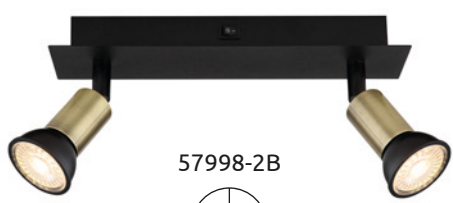

57998-1B

57998-2B

57998-3B

57998-4B

Drew

57998-1B	excl. 1x GU10 35W	VPE: 20	↔ 6cm ↓ 12cm ↗ 9cm
57998-2B	excl. 2x GU10 35W	VPE: 20	↔ 25cm x 6cm ↓ 9cm
57998-3B	excl. 3x GU10 35W	VPE: 16	↔ 40cm x 6cm ↓ 9cm
57998-4B	excl. 4x GU10 35W	VPE: 12	↔ 50cm x 6cm ↓ 9cm

metal black matt, brass matt