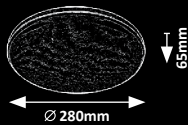

HITURA

77028

77029

ERIC

7979

LENTIL

5810

77028

(P)

LED / 15W
(1350lm, 1800lm; 4000K) incl.
IP54 • 6±2m, 120°
black/white

5 996595 770280

77029

(P)

LED / 15W
(1500lm, 1800lm; 4000K) incl.
IP54 • 6±2m, 120°
white

5 996595 770297

7979