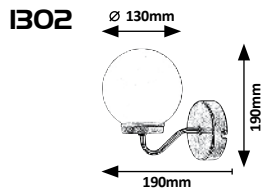

TOGO

IB02 **MG**

☒ E14 / 1x max. 40W
IP44 • 9973
bronze/white

5827 **MG**

☒ E14 / 1x max. 40W
IP44 • 9973
chrome/white

75007 **MG**

☒ E14 / 1x max. 40W
IP44 • 19809
chrome/white