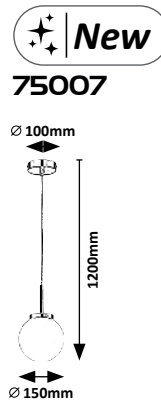

TOGO

IB02 **MG**

☒ E14 / 1x max. 40W
IP44 • 9973
bronze/white

5827 **MG**

☒ E14 / 1x max. 40W
IP44 • 9973
chrome/white

75007 **MG**

☒ E14 / 1x max. 40W
IP44 • 19809
chrome/white