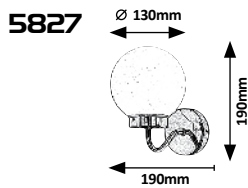

TOGO

IB02 **MG**

☒ E14 / 1x max. 40W
IP44 • 9973
bronze/white

5827 **MG**

☒ E14 / 1x max. 40W
IP44 • 9973
chrome/white

75007 **MG**

☒ E14 / 1x max. 40W
IP44 • 19809
chrome/white