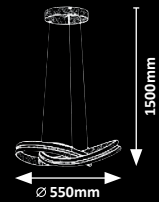

TULIO

5890

Ø 550mm

5891

1500mm

Ø 550mm

5890 (M P)

LED / 60W
(4000lm, 3000K) incl.
IP20
white

5 998250 358901

5891 (M P)

LED / 60W
(3600lm, 3000K) incl.
IP20
white

5 998250 358918