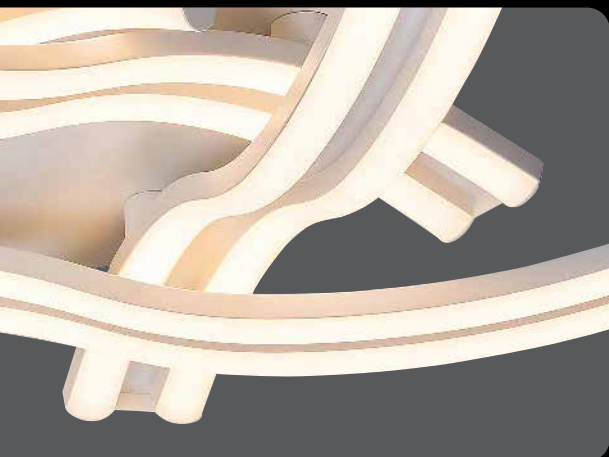

TULIO

5890

Ø 550mm

5891

1500mm

Ø 550mm

5890 (M P)

LED / 60W
(4000lm, 3000K) incl.
IP20
white