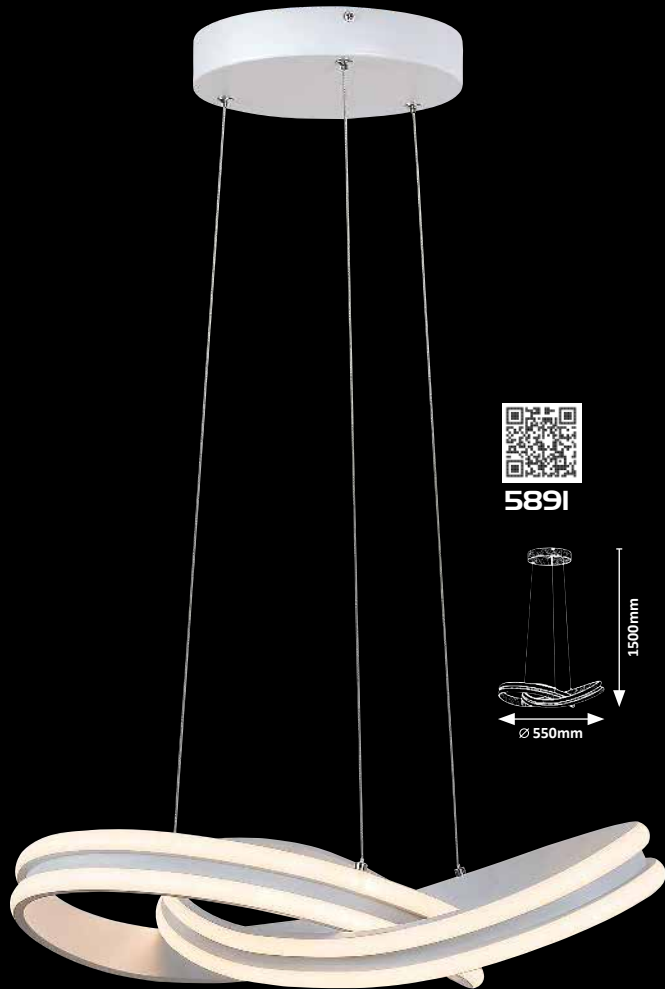

TULIO

5890

Ø 550mm

5891

1500mm

Ø 550mm

5890 (M P)

LED / 60W
(4000lm, 3000K) incl.
IP20
white

5 998250 358901

5891 (M P)

LED / 60W
(3600lm, 3000K) incl.
IP20
white

5 998250 358918