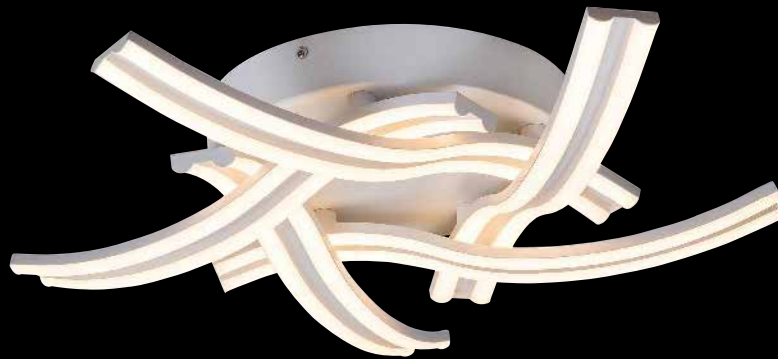

TULIO

5890

Ø 550mm

5891

1500mm

Ø 550mm

5890 (M P)

LED / 60W
(4000lm, 3000K) incl.
IP20
white

5 998250 358901

5891 (M P)

LED / 60W
(3600lm, 3000K) incl.
IP20
white

5 998250 358918