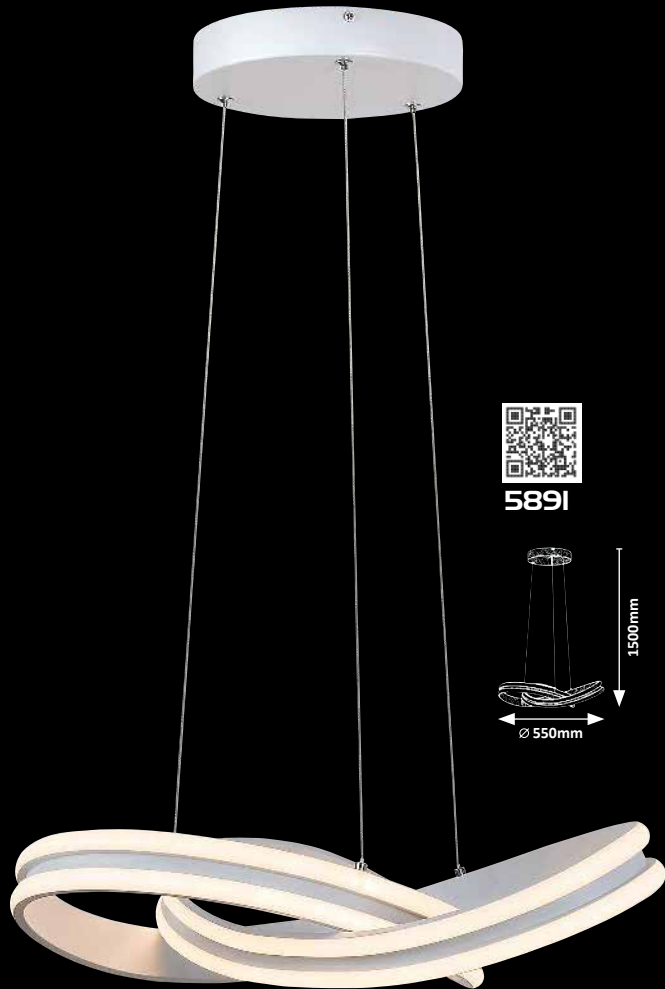

# TULIO

5890

Ø 550mm

5891

1500mm

Ø 550mm

**5890** (M P)

LED / 60W  
(4000lm, 3000K) incl.  
IP20  
white

5 998250 358901

**5891** (M P)

LED / 60W  
(3600lm, 3000K) incl.  
IP20  
white

5 998250 358918