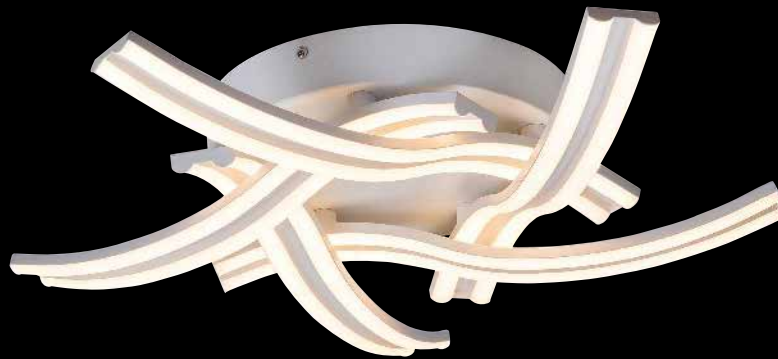

# TULIO

5890

Ø 550mm

5891

1500mm

Ø 550mm

**5890** (M P)

LED / 60W  
(4000lm, 3000K) incl.  
IP20  
white

5 998250 358901

**5891** (M P)

LED / 60W  
(3600lm, 3000K) incl.  
IP20  
white

5 998250 358918