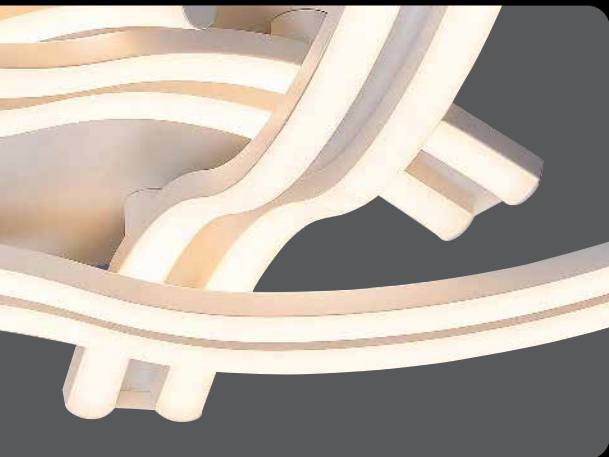

# TULIO

5890

Ø 550mm

5891

1500mm

Ø 550mm

**5890** (M P)

LED / 60W  
(4000lm, 3000K) incl.  
IP20  
white