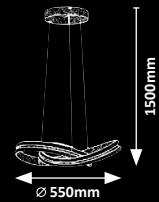

# TULIO

5890

Ø 550mm

5891

1500mm

Ø 550mm

**5890** (M P)

LED / 60W  
(4000lm, 3000K) incl.  
IP20  
white

5 998250 358901

**5891** (M P)

LED / 60W  
(3600lm, 3000K) incl.  
IP20  
white

5 998250 358918