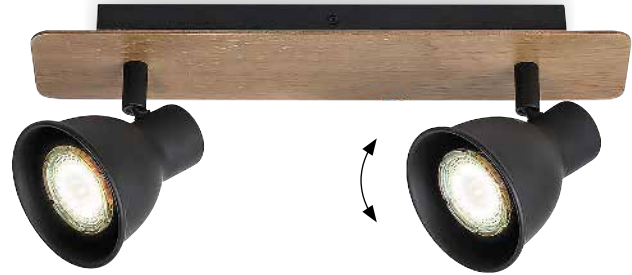

MAC

5903

5905

5904

5902 (M)
 ☒ GU10 / 1x max. 15W
 IP20 • □
 black/beech

5903 (M)
 ☒ GU10 / 2x max. 15W
 IP20 • □
 black/beech

5904 (M)
 ☒ GU10 / 3x max. 35W
 IP20
 black/beech

5905 (M)
 ☒ GU10 / 4x max. 35W
 IP20
 black/beech