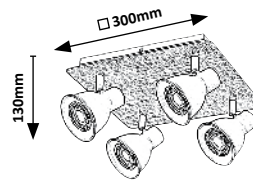

MAC

5903

5905

5904

5902 (M)
 ☒ GU10 / 1x max. 15W
 IP20 • □
 black/beech

5903 (M)
 ☒ GU10 / 2x max. 15W
 IP20 • □
 black/beech

5904 (M)
 ☒ GU10 / 3x max. 35W
 IP20
 black/beech

5905 (M)
 ☒ GU10 / 4x max. 35W
 IP20
 black/beech