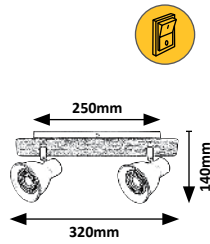

MAC

5903

5905

5904

5902 (M)
 ☒ GU10 / 1x max. 15W
 IP20 • □
 black/beech

5903 (M)
 ☒ GU10 / 2x max. 15W
 IP20 • □
 black/beech

5904 (M)
 ☒ GU10 / 3x max. 35W
 IP20
 black/beech

5905 (M)
 ☒ GU10 / 4x max. 35W
 IP20
 black/beech