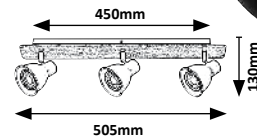

MAC

5903

5905

5904

5902 (M)
 ☒ GU10 / 1x max. 15W
 IP20 • □
 black/beech

5903 (M)
 ☒ GU10 / 2x max. 15W
 IP20 • □
 black/beech

5904 (M)
 ☒ GU10 / 3x max. 35W
 IP20
 black/beech

5905 (M)
 ☒ GU10 / 4x max. 35W
 IP20
 black/beech