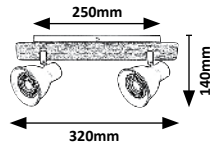

MAC

5902

5903

5905

5904

5902

☒ GU10 / 1x max. 15W
IP20 • □
black/beech

5 998250 359021

5903

☒ GU10 / 2x max. 15W
IP20 • □
black/beech

5 998250 359038

5904

☒ GU10 / 3x max. 35W
IP20
black/beech

5 998250 359045

5905

☒ GU10 / 4x max. 35W
IP20
black/beech