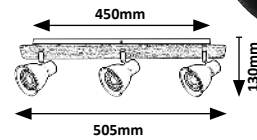

MAC

5902

5903

5905

5904

5902

☒ GU10 / 1x max. 15W
IP20 • □
black/beech

5 998250 359021

5903

☒ GU10 / 2x max. 15W
IP20 • □
black/beech

5 998250 359038

5904

☒ GU10 / 3x max. 35W
IP20
black/beech

5 998250 359045

5905

☒ GU10 / 4x max. 35W
IP20
black/beech