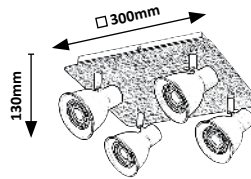

MAC

5902

5903

5905

5904

5902

☒ GU10 / 1x max. 15W
IP20 • □
black/beech

5 998250 359021