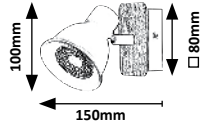

MAC

5902

5903

5905

5904

5902

☒ GU10 / 1x max. 15W
IP20 • □
black/beech

5 998250 359021

5903

☒ GU10 / 2x max. 15W
IP20 • □
black/beech

5 998250 359038

5904

☒ GU10 / 3x max. 35W
IP20
black/beech

5 998250 359045

5905

☒ GU10 / 4x max. 35W
IP20
black/beech