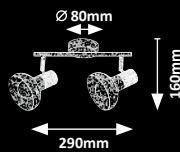

# HOLLY

Others /  
158-161. Best match

**5943**

**5944**

**5945**

**5949**

**5948**

**5943**

**(M)**

☒ E14 / 1x max. 40W  
IP20  
white/beech/chrome

**5944**

**(M)**

☒ E14 / 2x max. 40W  
IP20  
white/beech/chrome

**5945**

**(M)**

☒ E14 / 3x max. 40W  
IP20  
white/beech/chrome

**5948**

**(M)**

☒ E14 / 6x max. 40W  
IP20  
white/beech/chrome

**5949**

**(M)**

☒ E14 / 3x max. 40W  
IP20  
white/beech/chrome