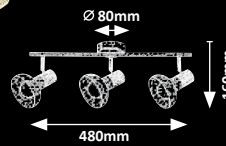

# HOLLY

Others /  
158-161. Best match

**5943**

**5944**

**5945**

**5949**

**5948**

**5943**

**(M)**

☒ E14 / 1x max. 40W  
IP20  
white/beech/chrome

**5944**

**(M)**

☒ E14 / 2x max. 40W  
IP20  
white/beech/chrome

**5945**

**(M)**

☒ E14 / 3x max. 40W  
IP20  
white/beech/chrome

**5948**

**(M)**

☒ E14 / 6x max. 40W  
IP20  
white/beech/chrome

**5949**

**(M)**

☒ E14 / 3x max. 40W  
IP20  
white/beech/chrome