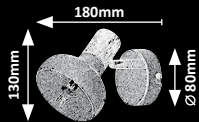

# HOLLY

Others /  
158-161. Best match

**5943**

**5944**

**5945**

**5949**

**5948**

**5943**

**(M)**

☒ E14 / 1x max. 40W  
IP20  
white/beech/chrome

**5944**

**(M)**

☒ E14 / 2x max. 40W  
IP20  
white/beech/chrome

**5945**

**(M)**

☒ E14 / 3x max. 40W  
IP20  
white/beech/chrome

**5948**

**(M)**

☒ E14 / 6x max. 40W  
IP20  
white/beech/chrome

**5949**

**(M)**

☒ E14 / 3x max. 40W  
IP20  
white/beech/chrome