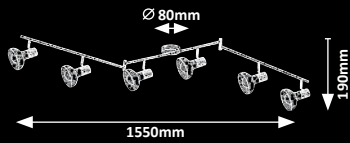

# HOLLY

Others /  
158-161. Best match

**5943**

**5944**

**5945**

**5949**

**5948**

**5943**

**(M)**

☒ E14 / 1x max. 40W  
IP20  
white/beech/chrome

**5944**

**(M)**

☒ E14 / 2x max. 40W  
IP20  
white/beech/chrome

**5945**

**(M)**

☒ E14 / 3x max. 40W  
IP20  
white/beech/chrome