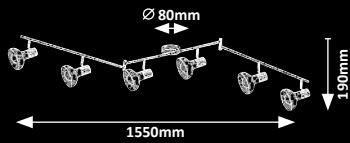

# HOLLY

Others /  
158-161. Best match

5943

5944

5945

5949

5948

5943

(M)

☒ E14 / 1x max. 40W  
IP20  
white/beech/chrome

5944

(M)

☒ E14 / 2x max. 40W  
IP20  
white/beech/chrome

5945

(M)

☒ E14 / 3x max. 40W  
IP20  
white/beech/chrome