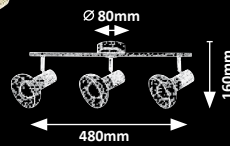

# HOLLY

Others /  
158-161. Best match

5943

5944

5945

5949

5948

5943

(M)

☒ E14 / 1x max. 40W  
IP20  
white/beech/chrome

5944

(M)

☒ E14 / 2x max. 40W  
IP20  
white/beech/chrome

5945

(M)

☒ E14 / 3x max. 40W  
IP20  
white/beech/chrome