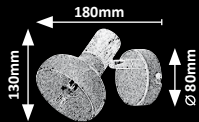

# HOLLY

Others /  
158-161. Best match

5943

5944

5945

5949

5948

5943

(M)

☒ E14 / 1x max. 40W  
IP20  
white/beech/chrome

5944

(M)

☒ E14 / 2x max. 40W  
IP20  
white/beech/chrome

5945

(M)

☒ E14 / 3x max. 40W  
IP20  
white/beech/chrome

5948

(M)

☒ E14 / 6x max. 40W  
IP20  
white/beech/chrome

5949

(M)

☒ E14 / 3x max. 40W  
IP20  
white/beech/chrome