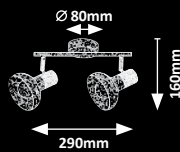

# HOLLY

Others /  
158-161. Best match

5943

5944

5945

5949

5948

5943

(M)

☒ E14 / 1x max. 40W  
IP20  
white/beech/chrome

5944

(M)

☒ E14 / 2x max. 40W  
IP20  
white/beech/chrome

5945

(M)

☒ E14 / 3x max. 40W  
IP20  
white/beech/chrome