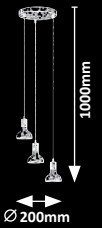

# HOLLY

Others /  
158-161. Best match

5943

5944

5945

5949

5948

5943

(M)

☒ E14 / 1x max. 40W  
IP20  
white/beech/chrome

5944

(M)

☒ E14 / 2x max. 40W  
IP20  
white/beech/chrome

5945

(M)

☒ E14 / 3x max. 40W  
IP20  
white/beech/chrome

5948

(M)

☒ E14 / 6x max. 40W  
IP20  
white/beech/chrome

5949

(M)

☒ E14 / 3x max. 40W  
IP20  
white/beech/chrome