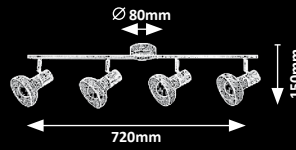

HOLLY

SADIE

158-161 | Others / Best match

TEXTILE CABLE

5947

5946

2563

5946 (M)

☒ E14 / 3x max. 40W
IP20
white/beech/chrome

5947 (M)

☒ E14 / 4x max. 40W
IP20
white/beech/chrome

2563 (M)

☒ E27 / 1x max. 60W
IP20
white/beech