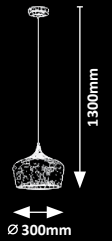

HOLLY

SADIE

158-161 | Others / Best match

TEXTILE CABLE

5947

5946

2563

5946 (M)

☒ E14 / 3x max. 40W
IP20
white/beech/chrome

5947 (M)

☒ E14 / 4x max. 40W
IP20
white/beech/chrome

2563 (M)

☒ E27 / 1x max. 60W
IP20
white/beech