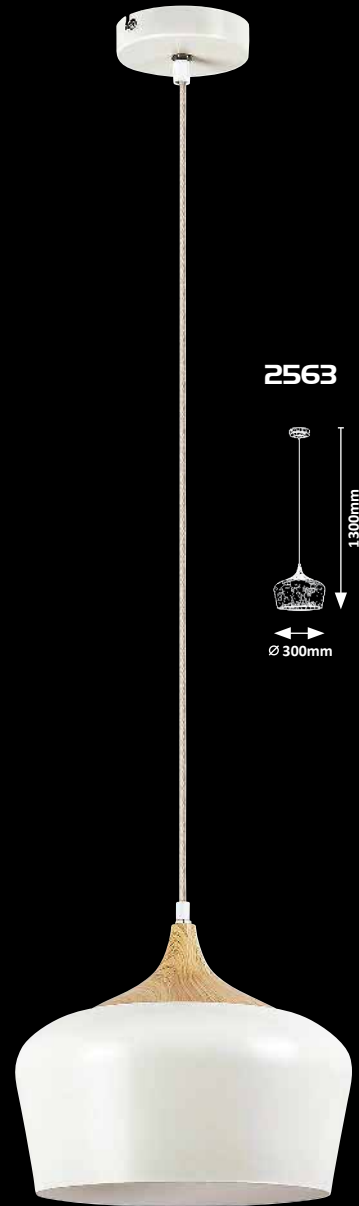

HOLLY

SADIE

158-161 | Others / Best match

TEXTILE CABLE

5947

5946

2563

5946 (M)

☒ E14 / 3x max. 40W
IP20
white/beech/chrome

5947 (M)

☒ E14 / 4x max. 40W
IP20
white/beech/chrome

2563 (M)

☒ E27 / 1x max. 60W
IP20
white/beech