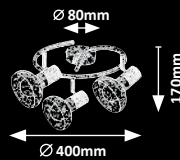

HOLLY

SADIE

158-161 | Others / Best match

TEXTILE CABLE

5947

5946

2563

5946 (M)