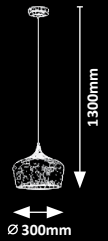

HOLLY

SADIE

158-161 | Others / Best match

TEXTILE CABLE

5947

5946

2563

5946 (M)

☒ E14 / 3x max. 40W
IP20
white/beech/chrome

5947 (M)

☒ E14 / 4x max. 40W
IP20
white/beech/chrome

2563 (M)

☒ E27 / 1x max. 60W
IP20
white/beech