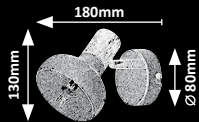

HOLLY

Others /
158-161. Best match

5943

5944

5945

5949

5948

5943

(M)

☒ E14 / 1x max. 40W
IP20
white/beech/chrome

5944

(M)

☒ E14 / 2x max. 40W
IP20
white/beech/chrome

5945

(M)

☒ E14 / 3x max. 40W
IP20
white/beech/chrome

5948

(M)

☒ E14 / 6x max. 40W
IP20
white/beech/chrome

5949

(M)

☒ E14 / 3x max. 40W
IP20
white/beech/chrome