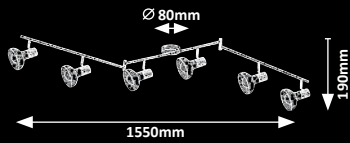

HOLLY

Others /
158-161. Best match

5943

5944

5945

5949

5948

5943

(M)

☒ E14 / 1x max. 40W
IP20
white/beech/chrome

5944

(M)

☒ E14 / 2x max. 40W
IP20
white/beech/chrome

5945

(M)

☒ E14 / 3x max. 40W
IP20
white/beech/chrome