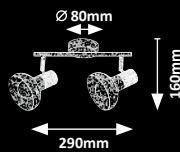

HOLLY

Others /
158-161. Best match

5943

5944

5945

5949

5948

5943

(M)

☒ E14 / 1x max. 40W
IP20
white/beech/chrome

5944

(M)

☒ E14 / 2x max. 40W
IP20
white/beech/chrome

5945

(M)

☒ E14 / 3x max. 40W
IP20
white/beech/chrome