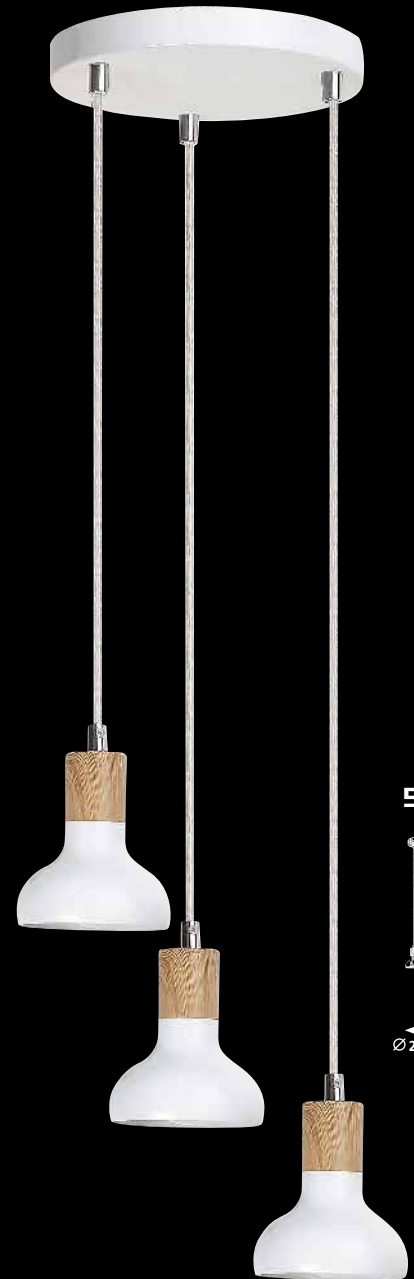

HOLLY

Others /
158-161. Best match

5943

5944

5945

5949

5948

5943

(M)

☒ E14 / 1x max. 40W
IP20
white/beech/chrome

5944

(M)

☒ E14 / 2x max. 40W
IP20
white/beech/chrome

5945

(M)

☒ E14 / 3x max. 40W
IP20
white/beech/chrome

5948

(M)

☒ E14 / 6x max. 40W
IP20
white/beech/chrome

5949

(M)

☒ E14 / 3x max. 40W
IP20
white/beech/chrome