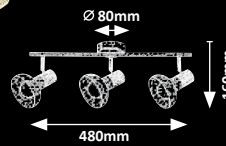

HOLLY

Others /
158-161. Best match

5943

5944

5945

5949

5948

5943

(M)

☒ E14 / 1x max. 40W
IP20
white/beech/chrome

5944

(M)

☒ E14 / 2x max. 40W
IP20
white/beech/chrome

5945

(M)

☒ E14 / 3x max. 40W
IP20
white/beech/chrome