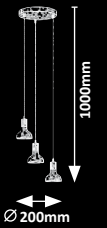

HOLLY

Others /
158-161. Best match

5943

5944

5945

5949

5948

5943

(M)

☒ E14 / 1x max. 40W
IP20
white/beech/chrome

5944

(M)

☒ E14 / 2x max. 40W
IP20
white/beech/chrome

5945

(M)

☒ E14 / 3x max. 40W
IP20
white/beech/chrome

5948

(M)

☒ E14 / 6x max. 40W
IP20
white/beech/chrome

5949

(M)

☒ E14 / 3x max. 40W
IP20
white/beech/chrome