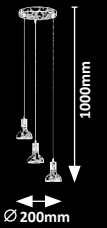

# HOLLY

Others /  
158-161. Best match

**5943**

**5944**

**5945**

**5949**

**5948**

**5943**

**(M)**

☒ E14 / 1x max. 40W  
IP20  
white/beech/chrome

**5944**

**(M)**

☒ E14 / 2x max. 40W  
IP20  
white/beech/chrome

**5945**

**(M)**

☒ E14 / 3x max. 40W  
IP20  
white/beech/chrome

**5948**

**(M)**

☒ E14 / 6x max. 40W  
IP20  
white/beech/chrome

**5949**

**(M)**

☒ E14 / 3x max. 40W  
IP20  
white/beech/chrome