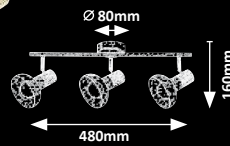

# HOLLY

Others /  
158-161. Best match

**5943**

**5944**

**5945**

**5949**

**5948**

**5943**

**(M)**

☒ E14 / 1x max. 40W  
IP20  
white/beech/chrome

**5944**

**(M)**

☒ E14 / 2x max. 40W  
IP20  
white/beech/chrome

**5945**

**(M)**

☒ E14 / 3x max. 40W  
IP20  
white/beech/chrome

**5948**

**(M)**

☒ E14 / 6x max. 40W  
IP20  
white/beech/chrome

**5949**

**(M)**

☒ E14 / 3x max. 40W  
IP20  
white/beech/chrome