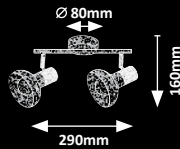

# HOLLY

Others /  
158-161. Best match

**5943**

**5944**

**5945**

**5949**

**5948**

**5943**

**(M)**

☒ E14 / 1x max. 40W  
IP20  
white/beech/chrome

**5944**

**(M)**

☒ E14 / 2x max. 40W  
IP20  
white/beech/chrome

**5945**

**(M)**

☒ E14 / 3x max. 40W  
IP20  
white/beech/chrome

**5948**

**(M)**

☒ E14 / 6x max. 40W  
IP20  
white/beech/chrome

**5949**

**(M)**

☒ E14 / 3x max. 40W  
IP20  
white/beech/chrome