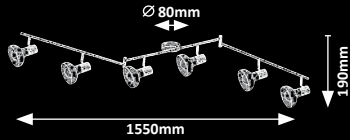

# HOLLY

Others /  
158-161. Best match

**5943**

**5944**

**5945**

**5949**

**5948**

**5943**

**(M)**

☒ E14 / 1x max. 40W  
IP20  
white/beech/chrome

**5944**

**(M)**

☒ E14 / 2x max. 40W  
IP20  
white/beech/chrome

**5945**

**(M)**

☒ E14 / 3x max. 40W  
IP20  
white/beech/chrome