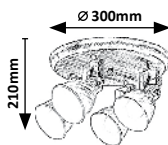

VIVIENNE

5965

5962

☒ E14 / 1x max. 15W
IP20 •
antique brown

5 998250 359625

5963

☒ E14 / 2x max. 40W
IP20
antique brown

5 998250 359632

5964

☒ E14 / 3x max. 40W
IP20
antique brown

5 998250 359649

5965

☒ E14 / 4x max. 40W
IP20
antique brown

5 998250 359656