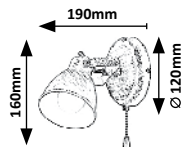

# VIVIENNE

5962

5963

5966

5965

5964

5962

5962

☒ E14 / 1x max. 15W  
IP20 •   
antique brown

5 998250 359625

5963

☒ E14 / 2x max. 40W  
IP20  
antique brown

5 998250 359632

5964

☒ E14 / 3x max. 40W  
IP20  
antique brown

5 998250 359649