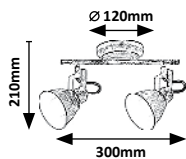

VIVIENNE

5963

5962

☒ E14 / 1x max. 15W
IP20 •
antique brown

5 998250 359625

5963

☒ E14 / 2x max. 40W
IP20
antique brown

5 998250 359632

5964

☒ E14 / 3x max. 40W
IP20
antique brown

5 998250 359649

5965

☒ E14 / 4x max. 40W
IP20
antique brown

5 998250 359656