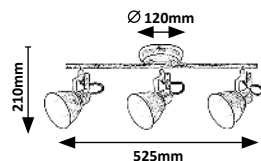

VIVIENNE

5964

5962

☒ E14 / 1x max. 15W
IP20 •
antique brown

5 998250 359625

5963

☒ E14 / 2x max. 40W
IP20
antique brown

5 998250 359632

5964

☒ E14 / 3x max. 40W
IP20
antique brown

5 998250 359649

5965

☒ E14 / 4x max. 40W
IP20
antique brown

5 998250 359656