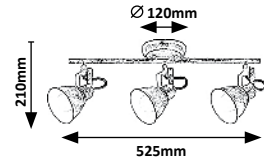

VIVIENNE

5964

5962 (M)

☒ E14 / 1x max. 15W
IP20 • antique brown

5 998250 359625

5963 (M)

☒ E14 / 2x max. 40W
IP20 antique brown

5 998250 359632

5964 (M)

☒ E14 / 3x max. 40W
IP20 antique brown

5 998250 359649

5965 (M)

☒ E14 / 4x max. 40W
IP20 antique brown

5 998250 359656