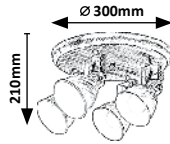

VIVIENNE

5965

5962 (M)

☒ E14 / 1x max. 15W
IP20 • antique brown

5 998250 359625

5963 (M)

☒ E14 / 2x max. 40W
IP20 antique brown

5 998250 359632

5964 (M)

☒ E14 / 3x max. 40W
IP20 antique brown

5 998250 359649

5965 (M)

☒ E14 / 4x max. 40W
IP20 antique brown

5 998250 359656