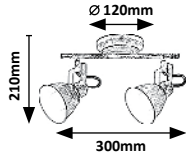

VIVIENNE

5963

5962 (M)

☒ E14 / 1x max. 15W
IP20 • antique brown

5 998250 359625

5963 (M)

☒ E14 / 2x max. 40W
IP20 antique brown

5 998250 359632

5964 (M)

☒ E14 / 3x max. 40W
IP20 antique brown

5 998250 359649

5965 (M)

☒ E14 / 4x max. 40W
IP20 antique brown

5 998250 359656