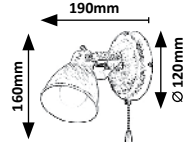

VIVIENNE

5962

5963

5966

5965

5964

5962

5962 (M)

☒ E14 / 1x max. 15W
IP20 • antique brown

5 998250 359625

5963 (M)

☒ E14 / 2x max. 40W
IP20 antique brown

5 998250 359632

5964 (M)

☒ E14 / 3x max. 40W
IP20 antique brown

5 998250 359649

5965 (M)

☒ E14 / 4x max. 40W
IP20 antique brown

5 998250 359656