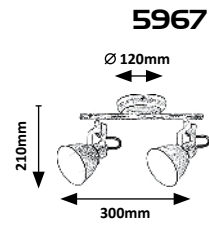

VIVIENNE

5966 (M)
 ☒ E14 / 1x max. 15W
 IP20 • antique white

5967 (M)
 ☒ E14 / 2x max. 40W
 IP20 antique white

5968 (M)
 ☒ E14 / 3x max. 40W
 IP20 antique white

5969 (M)
 ☒ E14 / 4x max. 40W
 IP20 antique white