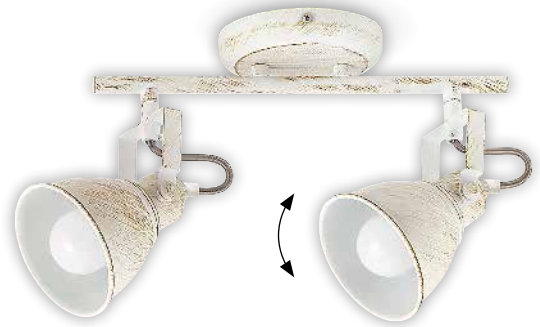

VIVIENNE

5966 (M)
 ☒ E14 / 1x max. 15W
 IP20 • antique white

5967 (M)
 ☒ E14 / 2x max. 40W
 IP20 antique white

5968 (M)
 ☒ E14 / 3x max. 40W
 IP20 antique white

5969 (M)
 ☒ E14 / 4x max. 40W
 IP20 antique white