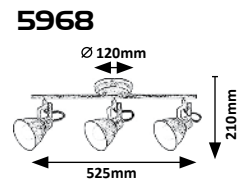

VIVIENNE

5966 (M)
 ☒ E14 / 1x max. 15W
 IP20 • antique white

5967 (M)
 ☒ E14 / 2x max. 40W
 IP20 antique white

5968 (M)
 ☒ E14 / 3x max. 40W
 IP20 antique white

5969 (M)
 ☒ E14 / 4x max. 40W
 IP20 antique white