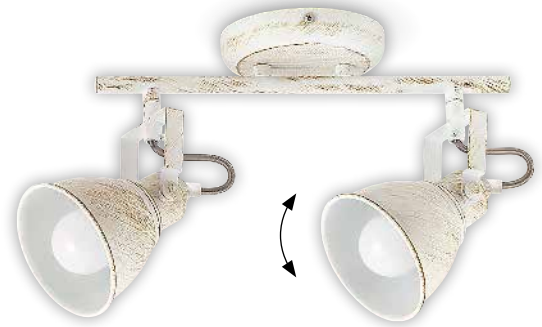

# VIVIENNE

**5966** (M)

☒ E14 / 1x max. 15W  
IP20 • antique white

**5967** (M)

☒ E14 / 2x max. 40W  
IP20 antique white

**5968** (M)

☒ E14 / 3x max. 40W  
IP20 antique white

**5969** (M)

☒ E14 / 4x max. 40W  
IP20 antique white