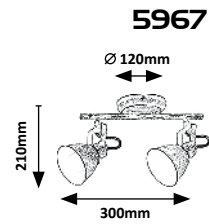

# VIVIENNE

**5966** (M)

☒ E14 / 1x max. 15W  
IP20 • antique white

**5967** (M)

☒ E14 / 2x max. 40W  
IP20 antique white

**5968** (M)

☒ E14 / 3x max. 40W  
IP20 antique white

**5969** (M)

☒ E14 / 4x max. 40W  
IP20 antique white