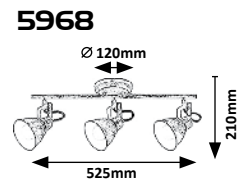

# VIVIENNE

**5966** (M)

☒ E14 / 1x max. 15W  
IP20 • antique white

**5967** (M)

☒ E14 / 2x max. 40W  
IP20 antique white

**5968** (M)

☒ E14 / 3x max. 40W  
IP20 antique white

**5969** (M)

☒ E14 / 4x max. 40W  
IP20 antique white