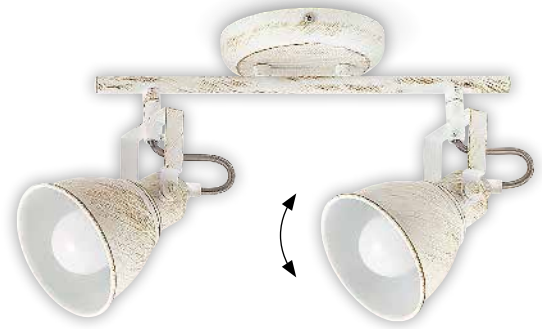

# VIVIENNE

**5966** (M)  
 ☒ E14 / 1x max. 15W  
 IP20 • antique white

**5967** (M)  
 ☒ E14 / 2x max. 40W  
 IP20 antique white

**5968** (M)  
 ☒ E14 / 3x max. 40W  
 IP20 antique white

**5969** (M)  
 ☒ E14 / 4x max. 40W  
 IP20 antique white