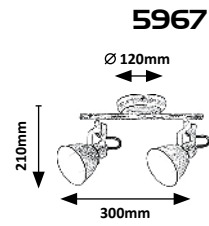

# VIVIENNE

**5966** (M)  
 ☒ E14 / 1x max. 15W  
 IP20 • antique white

**5967** (M)  
 ☒ E14 / 2x max. 40W  
 IP20 antique white

**5968** (M)  
 ☒ E14 / 3x max. 40W  
 IP20 antique white

**5969** (M)  
 ☒ E14 / 4x max. 40W  
 IP20 antique white