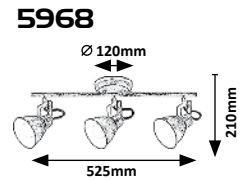

# VIVIENNE

**5966** (M)  
 ☒ E14 / 1x max. 15W  
 IP20 • antique white

**5967** (M)  
 ☒ E14 / 2x max. 40W  
 IP20 antique white

**5968** (M)  
 ☒ E14 / 3x max. 40W  
 IP20 antique white

**5969** (M)  
 ☒ E14 / 4x max. 40W  
 IP20 antique white