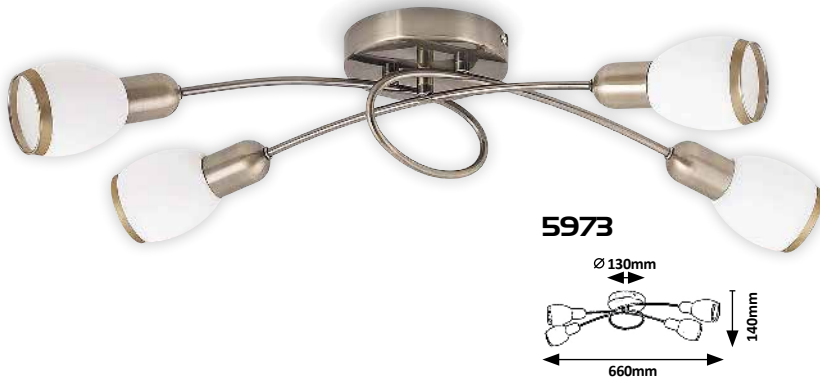

ELITE

6060

5970

5970 **MG**

☒ E14 / 1x max. 40W
IP20 • 19497
bronze/white

5971 **MG**

☒ E14 / 2x max. 40W
IP20 • 19497
bronze/white

5972 **MG**

☒ E14 / 3x max. 40W
IP20 • 19497
bronze/white

5973 **MG**

☒ E14 / 4x max. 40W
IP20 • 19497
bronze/white