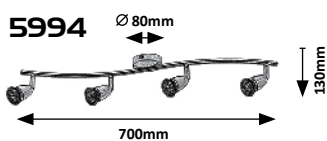

NORMAN

5991

5992

5993

5994

5991 **(M)**
 GU10 / 1x max. 50W
 IP20
 satin chrome

5992 **(M)**
 GU10 / 2x max. 50W
 IP20
 satin chrome

5993 **(M)**
 GU10 / 3x max. 50W
 IP20
 satin chrome

5994 **(M)**
 GU10 / 4x max. 50W
 IP20
 satin chrome