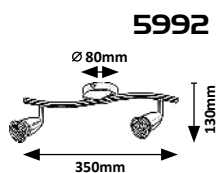

NORMAN

5991

5992

5993

5994

5991 **(M)**
 GU10 / 1x max. 50W
 IP20
 satin chrome

5992 **(M)**
 GU10 / 2x max. 50W
 IP20
 satin chrome

5993 **(M)**
 GU10 / 3x max. 50W
 IP20
 satin chrome

5994 **(M)**
 GU10 / 4x max. 50W
 IP20
 satin chrome