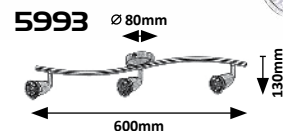

NORMAN

5991

5992

5993

5994

5991 **(M)**
 GU10 / 1x max. 50W
 IP20
 satin chrome

5992 **(M)**
 GU10 / 2x max. 50W
 IP20
 satin chrome

5993 **(M)**
 GU10 / 3x max. 50W
 IP20
 satin chrome

5994 **(M)**
 GU10 / 4x max. 50W
 IP20
 satin chrome