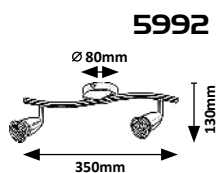

# NORMAN

**5991**

**5992**

**5993**

**5994**

**5991** **(M)**  
 ☒ GU10 / 1x max. 50W  
 IP20  
 satin chrome

**5992** **(M)**  
 ☒ GU10 / 2x max. 50W  
 IP20  
 satin chrome

**5993** **(M)**  
 ☒ GU10 / 3x max. 50W  
 IP20  
 satin chrome

**5994** **(M)**  
 ☒ GU10 / 4x max. 50W  
 IP20  
 satin chrome