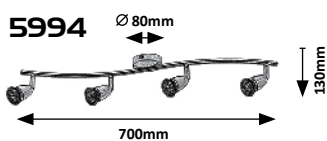

# NORMAN

**5991**

**5992**

**5993**

**5994**

**5991** **(M)**  
 ☒ GU10 / 1x max. 50W  
 IP20  
 satin chrome

**5992** **(M)**  
 ☒ GU10 / 2x max. 50W  
 IP20  
 satin chrome

**5993** **(M)**  
 ☒ GU10 / 3x max. 50W  
 IP20  
 satin chrome

**5994** **(M)**  
 ☒ GU10 / 4x max. 50W  
 IP20  
 satin chrome