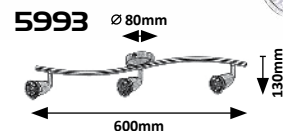

# NORMAN

**5991**

**5992**

**5993**

**5994**

**5991** **(M)**  
 ☒ GU10 / 1x max. 50W  
 IP20  
 satin chrome

**5992** **(M)**  
 ☒ GU10 / 2x max. 50W  
 IP20  
 satin chrome

**5993** **(M)**  
 ☒ GU10 / 3x max. 50W  
 IP20  
 satin chrome

**5994** **(M)**  
 ☒ GU10 / 4x max. 50W  
 IP20  
 satin chrome