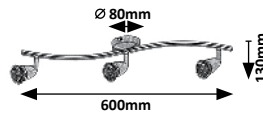

# NORMAN

5995

5996

5991

5997

5995

5998

5995

☒ GU10 / 1x max. 50W  
IP20  
bronze

5 998250 359953

5996

☒ GU10 / 2x max. 50W  
IP20  
bronze

5 998250 359960

5997

☒ GU10 / 3x max. 50W  
IP20  
bronze

5 998250 359977