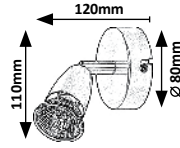

# NORMAN

5995

5996

5991

5997

5995

5998

5995

☒ GU10 / 1x max. 50W  
IP20  
bronze

5 998250 359953

5996

☒ GU10 / 2x max. 50W  
IP20  
bronze

5 998250 359960

5997

☒ GU10 / 3x max. 50W  
IP20  
bronze

5 998250 359977