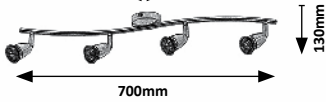

# NORMAN

5995

5996

5991

5997

5995

5998

5995

☒ GU10 / 1x max. 50W  
IP20  
bronze

5 998250 359953

5996

☒ GU10 / 2x max. 50W  
IP20  
bronze

5 998250 359960

5997

☒ GU10 / 3x max. 50W  
IP20  
bronze

5 998250 359977