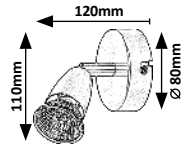

NORMAN

5995

5996

5991

5997

5995

5998

5995

☒ GU10 / 1x max. 50W
IP20
bronze

5 998250 359953

5996

☒ GU10 / 2x max. 50W
IP20
bronze

5 998250 359960

5997

☒ GU10 / 3x max. 50W
IP20
bronze

5 998250 359977