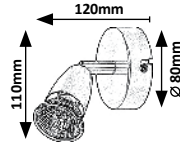

NORMAN

5995

5996

5991

5997

5995

5998

5995

☒ GU10 / 1x max. 50W
IP20
bronze

5 998250 359953

5996

☒ GU10 / 2x max. 50W
IP20
bronze

5 998250 359960

5997

☒ GU10 / 3x max. 50W
IP20
bronze

5 998250 359977