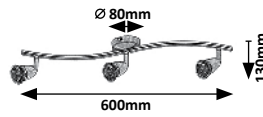

NORMAN

5995

5996

5991

5997

5995

5998

5995

☒ GU10 / 1x max. 50W
IP20
bronze

5 998250 359953

5996

☒ GU10 / 2x max. 50W
IP20
bronze

5 998250 359960

5997

☒ GU10 / 3x max. 50W
IP20
bronze

5 998250 359977