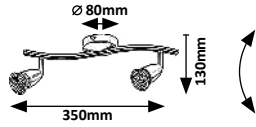

NORMAN

5996

5995

☒ GU10 / 1x max. 50W
IP20
bronze

5 998250 359953

5996

☒ GU10 / 2x max. 50W
IP20
bronze

5 998250 359960

5997

☒ GU10 / 3x max. 50W
IP20
bronze

5 998250 359977

5998

☒ GU10 / 4x max. 50W
IP20
bronze

5 998250 359984