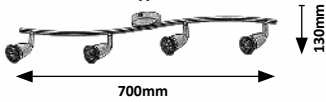

NORMAN

5995

5996

5991

5997

5995

5998

5995

☒ GU10 / 1x max. 50W
IP20
bronze

5 998250 359953

5996

☒ GU10 / 2x max. 50W
IP20
bronze

5 998250 359960

5997

☒ GU10 / 3x max. 50W
IP20
bronze

5 998250 359977