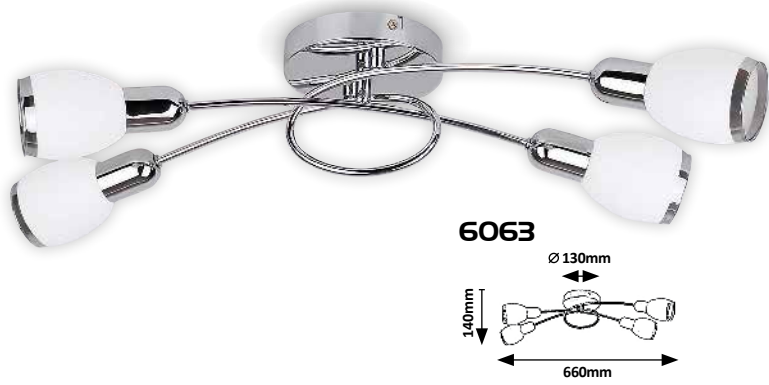

# ELITE

**6060** **MG**

☒ E14 / 1x max. 40W  
IP20 • 19196  
chrome/white

**6061** **MG**

☒ E14 / 2x max. 40W  
IP20 • 19196  
chrome/white

**6062** **MG**

☒ E14 / 3x max. 40W  
IP20 • 19196  
chrome/white

**6063** **MG**

☒ E14 / 4x max. 40W  
IP20 • 19196  
chrome/white