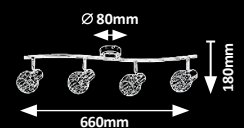

DAVE

6083

6085

LAUREN

6091

6092

6093

6094

6083 **M G**

☒ E14 / 4x max. 40W
IP20
▣ 19242 • ▣ 19193
chrome/white

5 998250 360836

6085 **M G**

☒ E14 / 6x max. 40W
IP20
▣ 19242 • ▣ 19193
chrome/white

5 998250 360850

6091 **M G**

☒ E14 / 1x max. 40W
IP20 • ▣
▣ 19321
chrome/transparent