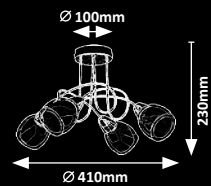

DAVE

6083

6085

LAUREN

6091

6092

6093

6094

6083 **M G**

☒ E14 / 4x max. 40W
IP20
▣ 19242 • ▣ 19193
chrome/white

5 998250 360836

6085 **M G**

☒ E14 / 6x max. 40W
IP20
▣ 19242 • ▣ 19193
chrome/white

5 998250 360850

6091 **M G**

☒ E14 / 1x max. 40W
IP20 • ▣
▣ 19321
chrome/transparent

☒ E14 / 4x max. 40W
IP20 • ▣ 19321
chrome/transparent

5 998250 360942