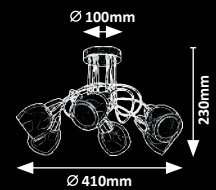

DAVE

6083

6085

LAUREN

6091

6092

6093

6094

6083 **M G**

☒ E14 / 4x max. 40W
IP20
▣ 19242 • ▣ 19193
chrome/white

5 998250 360836

6085 **M G**

☒ E14 / 6x max. 40W
IP20
▣ 19242 • ▣ 19193
chrome/white

5 998250 360850

6091 **M G**

☒ E14 / 1x max. 40W
IP20 • ▣
▣ 19321
chrome/transparent

☒ E14 / 4x max. 40W
IP20 • ▣ 19321
chrome/transparent

5 998250 360942