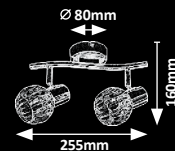

DAVE

6083

6085

LAUREN

6091

6092

6093

6094

6083 **M G**

☒ E14 / 4x max. 40W
IP20
▣ 19242 • ▣ 19193
chrome/white

5 998250 360836

6085 **M G**

☒ E14 / 6x max. 40W
IP20
▣ 19242 • ▣ 19193
chrome/white

5 998250 360850

6091 **M G**

☒ E14 / 1x max. 40W
IP20 • ▣
▣ 19321
chrome/transparent