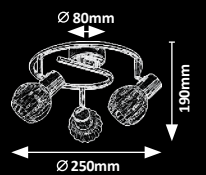

DAVE

6083

6085

LAUREN

6091

6092

6093

6094

6083 **M G**

☒ E14 / 4x max. 40W
IP20
▣ 19242 • ▣ 19193
chrome/white

5 998250 360836

6085 **M G**

☒ E14 / 6x max. 40W
IP20
▣ 19242 • ▣ 19193
chrome/white

5 998250 360850

6091 **M G**

☒ E14 / 1x max. 40W
IP20 • ▣
▣ 19321
chrome/transparent

☒ E14 / 4x max. 40W
IP20 • ▣ 19321
chrome/transparent

5 998250 360942