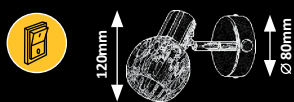

DAVE

6083

6085

LAUREN

6091

6092

6093

6094

6083 **M G**

☒ E14 / 4x max. 40W
IP20
▣ 19242 • ▣ 19193
chrome/white

5 998250 360836

6085 **M G**

☒ E14 / 6x max. 40W
IP20
▣ 19242 • ▣ 19193
chrome/white

5 998250 360850

6091 **M G**

☒ E14 / 1x max. 40W
IP20 • ▣
▣ 19321
chrome/transparent