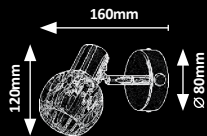

DAVE

6083

6085

LAUREN

6091

6092

6093

6094

6083 **M G**

☒ E14 / 4x max. 40W
IP20
▣ 19242 • ▣ 19193
chrome/white

5 998250 360836

6085 **M G**

☒ E14 / 6x max. 40W
IP20
▣ 19242 • ▣ 19193
chrome/white

5 998250 360850

6091 **M G**

☒ E14 / 1x max. 40W
IP20 • ▣
▣ 19321
chrome/transparent