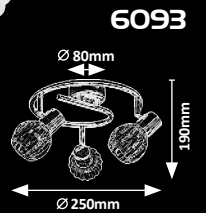

DAVE

LAUREN

6083 **M G**

☒ E14 / 4x max. 40W
IP20
▣ 19242 • ▣ 19193
chrome/white

6085 **M G**

☒ E14 / 6x max. 40W
IP20
▣ 19242 • ▣ 19193
chrome/white

6091 **M G**

☒ E14 / 1x max. 40W
IP20 • ▣
▣ 19321
chrome/transparent

6092 **M G**

☒ E14 / 2x max. 40W
IP20 • ▣ 19321
chrome/transparent

6093 **M G**

☒ E14 / 3x max. 40W
IP20 • ▣ 19321
chrome/transparent

6094 **M G**

☒ E14 / 4x max. 40W
IP20 • ▣ 19321
chrome/transparent