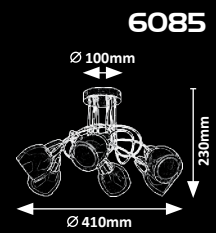

DAVE

LAUREN

6083 **M G**

☒ E14 / 4x max. 40W
IP20
▣ 19242 • ▣ 19193
chrome/white

6085 **M G**

☒ E14 / 6x max. 40W
IP20
▣ 19242 • ▣ 19193
chrome/white

6091 **M G**

☒ E14 / 1x max. 40W
IP20 • ▣
▣ 19321
chrome/transparent

6092 **M G**

☒ E14 / 2x max. 40W
IP20 • ▣ 19321
chrome/transparent

6093 **M G**

☒ E14 / 3x max. 40W
IP20 • ▣ 19321
chrome/transparent

6094 **M G**

☒ E14 / 4x max. 40W
IP20 • ▣ 19321
chrome/transparent