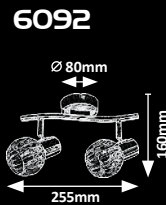

DAVE

LAUREN

6083 **M G**

☒ E14 / 4x max. 40W
IP20
▣ 19242 • ▣ 19193
chrome/white

6085 **M G**

☒ E14 / 6x max. 40W
IP20
▣ 19242 • ▣ 19193
chrome/white

6091 **M G**

☒ E14 / 1x max. 40W
IP20 • ▣
▣ 19321
chrome/transparent

6092 **M G**

☒ E14 / 2x max. 40W
IP20 • ▣ 19321
chrome/transparent

6093 **M G**

☒ E14 / 3x max. 40W
IP20 • ▣ 19321
chrome/transparent

6094 **M G**

☒ E14 / 4x max. 40W
IP20 • ▣ 19321
chrome/transparent