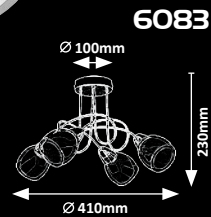

DAVE

LAUREN

6083 **M G**

☒ E14 / 4x max. 40W
IP20
▣ 19242 • ▣ 19193
chrome/white

6085 **M G**

☒ E14 / 6x max. 40W
IP20
▣ 19242 • ▣ 19193
chrome/white

6091 **M G**

☒ E14 / 1x max. 40W
IP20 • ▣
▣ 19321
chrome/transparent

6092 **M G**

☒ E14 / 2x max. 40W
IP20 • ▣ 19321
chrome/transparent

6093 **M G**

☒ E14 / 3x max. 40W
IP20 • ▣ 19321
chrome/transparent

6094 **M G**

☒ E14 / 4x max. 40W
IP20 • ▣ 19321
chrome/transparent