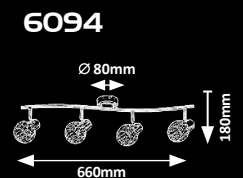

DAVE

LAUREN

6083 **M G**

☒ E14 / 4x max. 40W
IP20
▣ 19242 • ▣ 19193
chrome/white

6085 **M G**

☒ E14 / 6x max. 40W
IP20
▣ 19242 • ▣ 19193
chrome/white

6091 **M G**

☒ E14 / 1x max. 40W
IP20 • ▣
▣ 19321
chrome/transparent

6092 **M G**

☒ E14 / 2x max. 40W
IP20 • ▣ 19321
chrome/transparent

6093 **M G**

☒ E14 / 3x max. 40W
IP20 • ▣ 19321
chrome/transparent

6094 **M G**

☒ E14 / 4x max. 40W
IP20 • ▣ 19321
chrome/transparent