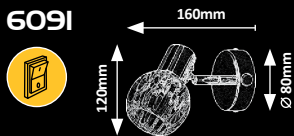

DAVE

LAUREN

6083 **M G**

☒ E14 / 4x max. 40W
IP20
▣ 19242 • ▣ 19193
chrome/white

6085 **M G**

☒ E14 / 6x max. 40W
IP20
▣ 19242 • ▣ 19193
chrome/white

6091 **M G**

☒ E14 / 1x max. 40W
IP20 • ▣
▣ 19321
chrome/transparent

6092 **M G**

☒ E14 / 2x max. 40W
IP20 • ▣ 19321
chrome/transparent

6093 **M G**

☒ E14 / 3x max. 40W
IP20 • ▣ 19321
chrome/transparent

6094 **M G**

☒ E14 / 4x max. 40W
IP20 • ▣ 19321
chrome/transparent