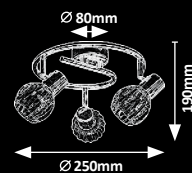

DAVE

6083

6085

LAUREN

6091

6092

6093

6094

6083 **M G**

☒ E14 / 4x max. 40W
IP20
▣ 19242 • ▣ 19193
chrome/white

5 998250 360836

6085 **M G**

☒ E14 / 6x max. 40W
IP20
▣ 19242 • ▣ 19193
chrome/white

5 998250 360850

6091 **M G**

☒ E14 / 1x max. 40W
IP20 • ▣
▣ 19321
chrome/transparent