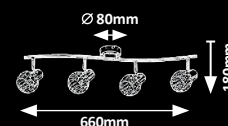

DAVE

6083

6085

LAUREN

6091

6092

6093

6094

6083 **M G**

☒ E14 / 4x max. 40W
IP20
▣ 19242 • ▣ 19193
chrome/white

5 998250 360836

6085 **M G**

☒ E14 / 6x max. 40W
IP20
▣ 19242 • ▣ 19193
chrome/white

5 998250 360850

6091 **M G**

☒ E14 / 1x max. 40W
IP20 • ▣
▣ 19321
chrome/transparent