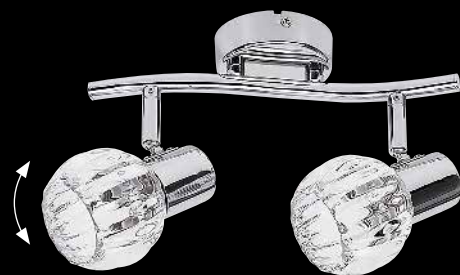

DAVE

6083

6085

LAUREN

6091

6092

6093

6094

6083 **M G**

☒ E14 / 4x max. 40W
IP20
▣ 19242 • ▣ 19193
chrome/white

5 998250 360836

6085 **M G**

☒ E14 / 6x max. 40W
IP20
▣ 19242 • ▣ 19193
chrome/white

5 998250 360850

6091 **M G**

☒ E14 / 1x max. 40W
IP20 • ▣
▣ 19321
chrome/transparent