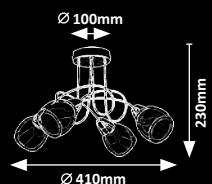

DAVE

6083

6085

LAUREN

6091

6092

6093

6094

6083 **M G**

☒ E14 / 4x max. 40W
IP20
▣ 19242 • ▣ 19193
chrome/white

5 998250 360836

6085 **M G**

☒ E14 / 6x max. 40W
IP20
▣ 19242 • ▣ 19193
chrome/white

5 998250 360850

6091 **M G**

☒ E14 / 1x max. 40W
IP20 • ▣
▣ 19321
chrome/transparent

☒ E14 / 4x max. 40W
IP20 • ▣ 19321
chrome/transparent

5 998250 360942