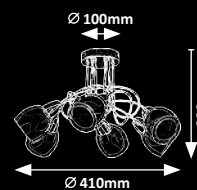

DAVE

6083

6085

LAUREN

6091

6092

6093

6094

6083 **M G**

☒ E14 / 4x max. 40W
IP20
▣ 19242 • ▣ 19193
chrome/white

5 998250 360836

6085 **M G**

☒ E14 / 6x max. 40W
IP20
▣ 19242 • ▣ 19193
chrome/white

5 998250 360850

6091 **M G**

☒ E14 / 1x max. 40W
IP20 • ▣
▣ 19321
chrome/transparent

☒ E14 / 4x max. 40W
IP20 • ▣ 19321
chrome/transparent

5 998250 360942