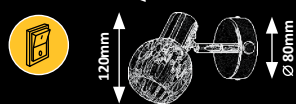

DAVE

6083

6085

LAUREN

6091

6092

6093

6094

6083 **M G**

☒ E14 / 4x max. 40W
IP20
▣ 19242 • ▣ 19193
chrome/white

5 998250 360836

6085 **M G**

☒ E14 / 6x max. 40W
IP20
▣ 19242 • ▣ 19193
chrome/white

5 998250 360850

6091 **M G**

☒ E14 / 1x max. 40W
IP20 • ▣
▣ 19321
chrome/transparent