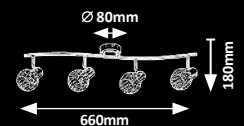

DAVE

6083

6085

LAUREN

6091

6092

6093

6094

6083 **M G**

☒ E14 / 4x max. 40W
IP20
▣ 19242 • ▣ 19193
chrome/white

5 998250 360836

6085 **M G**

☒ E14 / 6x max. 40W
IP20
▣ 19242 • ▣ 19193
chrome/white

5 998250 360850

6091 **M G**

☒ E14 / 1x max. 40W
IP20 • ▣
▣ 19321
chrome/transparent