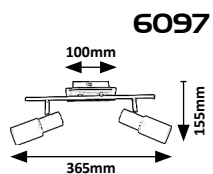

# LOGAN

6096

5631

6096

6097

6098

6099

6096 **M G**

☒ E14 / 1x max. 40W  
IP20 • 19249  
chrome/white

6097 **M G**

☒ E14 / 2x max. 40W  
IP20 • 19249  
chrome/white

6098 **M G**

☒ E14 / 3x max. 40W  
IP20 • 19249  
chrome/white

6099 **M G**

☒ E14 / 4x max. 40W  
IP20 • 19249  
chrome/white