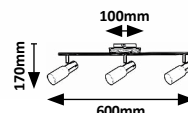

# LOGAN

6096

5631

6096

6097

6098

6099

6096 **M G**

☒ E14 / 1x max. 40W  
IP20 • 19249  
chrome/white

6097 **M G**

☒ E14 / 2x max. 40W  
IP20 • 19249  
chrome/white

6098 **M G**

☒ E14 / 3x max. 40W  
IP20 • 19249  
chrome/white

6099 **M G**

☒ E14 / 4x max. 40W  
IP20 • 19249  
chrome/white