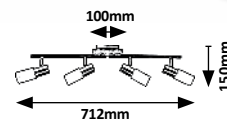

# LOGAN

6096

5631

6096

6097

6098

6099

6096 **M G**

☒ E14 / 1x max. 40W  
IP20 • 19249  
chrome/white

6097 **M G**

☒ E14 / 2x max. 40W  
IP20 • 19249  
chrome/white

6098 **M G**

☒ E14 / 3x max. 40W  
IP20 • 19249  
chrome/white

6099 **M G**

☒ E14 / 4x max. 40W  
IP20 • 19249  
chrome/white